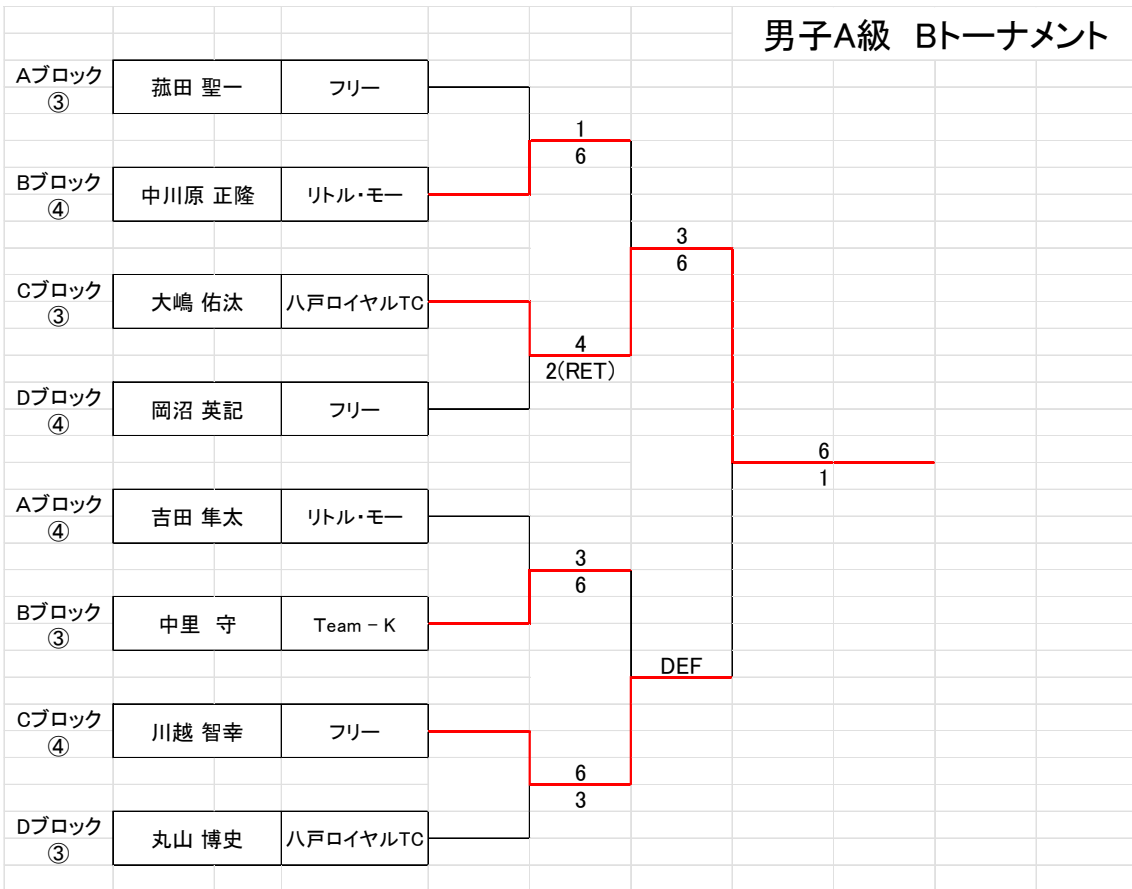

男子A級

A-1	上田 直人	T's club											
A-2	保田 将希	フリー											
A-3	菰田 聖一	フリー											
A-4	鈴木 陵太	八戸ロイヤルTC											
A-5	吉田 隼太	リトル・モー											
B-1	中里 守	Team - K											
B-2	藤岡 怜童	北里大学庭球部											
B-3	中川原 正隆	リトル・モー											
B-4	石川 滉大	八戸ロイヤルTC											
B-5	大場 祐悟	八戸工大二高											
C-1	櫛引 佑介	リトル・モー											
C-2	坂本 宇慶	八戸工大二高											
C-3	大嶋 佑汰	八戸ロイヤルTC											
C-4	長谷 理一郎	ふかふかTC											
C-5	川越 智幸	フリー											
D-1	山村 柊羽	東北学院大学											
D-2	藤原 公浩	リトル・モー											
D-3	丸山 博史	八戸ロイヤルTC											
D-4	三浦 健太郎	リトル・モー											
D-5	岡沼 英記	フリー											

The tournament bracket for Men's A Division is as follows:

- A Block:** 上田 直人 (T's club) vs 保田 将希 (フリー) [6-3]; 菰田 聖一 (フリー) vs 鈴木 陵太 (八戸ロイヤルTC) [3-6]; 上田 直人 vs 菰田 聖一 [6-1]; 上田 直人 vs 鈴木 陵太 [6-0]; 上田 直人 vs 吉田 隼太 (リトル・モー) [6-0]. Winner: 上田 直人.
- B Block:** 中里 守 (Team - K) vs 藤岡 怜童 (北里大学庭球部) [4-6]; 中川原 正隆 (リトル・モー) vs 石川 滉大 (八戸ロイヤルTC) [0-6]; 中川原 正隆 vs 石川 滉大 [3-6]; 中川原 正隆 vs 大場 祐悟 (八戸工大二高) [3-6]. Winner: 大場 祐悟.
- C Block:** 櫛引 佑介 (リトル・モー) vs 坂本 宇慶 (八戸工大二高) [6-3]; 大嶋 佑汰 (八戸ロイヤルTC) vs 長谷 理一郎 (ふかふかTC) [2-6]; 櫛引 佑介 vs 大嶋 佑汰 [6-1]; 櫛引 佑介 vs 川越 智幸 (フリー) [6-0]. Winner: 櫛引 佑介.
- D Block:** 山村 柊羽 (東北学院大学) vs 藤原 公浩 (リトル・モー) [6-1]; 丸山 博史 (八戸ロイヤルTC) vs 三浦 健太郎 (リトル・モー) [4-6]; 丸山 博史 vs 三浦 健太郎 [6-4]; 丸山 博史 vs 岡沼 英記 (フリー) [6-0]. Winner: 山村 柊羽.