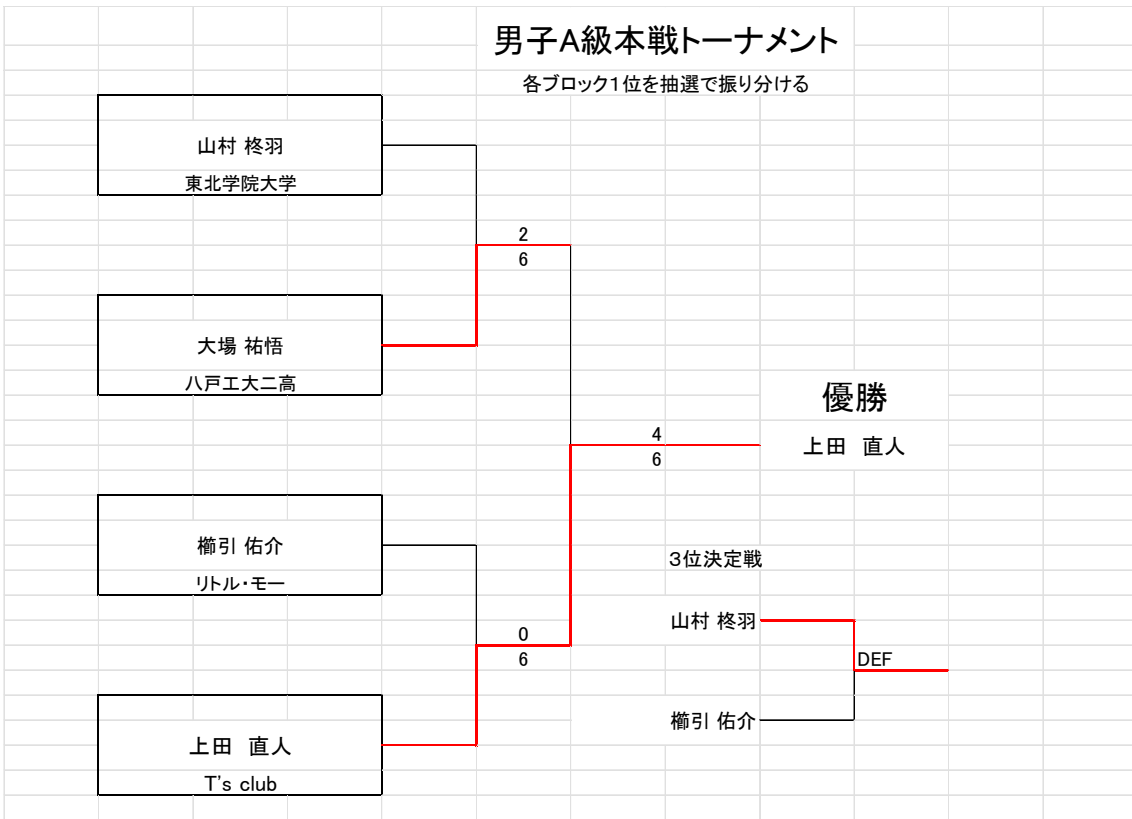

男子A級

A-1	上田 直人	T's club											
A-2	保田 将希	フリー											
A-3	菰田 聖一	フリー											
A-4	鈴木 陵太	八戸ロイヤルTC											
A-5	吉田 隼太	リトル・モー											
B-1	中里 守	Team - K											
B-2	藤岡 怜童	北里大学庭球部											
B-3	中川原 正隆	リトル・モー											
B-4	石川 滉大	八戸ロイヤルTC											
B-5	大場 祐悟	八戸工大二高											
C-1	櫛引 佑介	リトル・モー											
C-2	坂本 宇慶	八戸工大二高											
C-3	大嶋 佑汰	八戸ロイヤルTC											
C-4	長谷 理一郎	ふかふかTC											
C-5	川越 智幸	フリー											
D-1	山村 柊羽	東北学院大学											
D-2	藤原 公浩	リトル・モー											
D-3	丸山 博史	八戸ロイヤルTC											
D-4	三浦 健太郎	リトル・モー											
D-5	岡沼 英記	フリー											

The tournament bracket for Men's A Division is as follows:

- A Block:** 上田 直人 (T's club) vs 保田 将希 (フリー) [6-3]; 菰田 聖一 (フリー) vs 鈴木 陵太 (八戸ロイヤルTC) [3-6]; 上田 直人 vs 菰田 聖一 [6-1]; 上田 直人 vs 鈴木 陵太 [6-0]; 上田 直人 vs 吉田 隼太 (リトル・モー) [6-0]. Winner: 上田 直人.
- B Block:** 中里 守 (Team - K) vs 藤岡 怜童 (北里大学庭球部) [4-6]; 中川原 正隆 (リトル・モー) vs 石川 滉大 (八戸ロイヤルTC) [0-6]; 中川原 正隆 vs 石川 滉大 [3-6]; 中川原 正隆 vs 大場 祐悟 (八戸工大二高) [3-6]. Winner: 大場 祐悟.
- C Block:** 櫛引 佑介 (リトル・モー) vs 坂本 宇慶 (八戸工大二高) [6-3]; 大嶋 佑汰 (八戸ロイヤルTC) vs 長谷 理一郎 (ふかふかTC) [2-6]; 櫛引 佑介 vs 大嶋 佑汰 [6-1]; 櫛引 佑介 vs 川越 智幸 (フリー) [6-0]. Winner: 櫛引 佑介.
- D Block:** 山村 柊羽 (東北学院大学) vs 藤原 公浩 (リトル・モー) [6-1]; 丸山 博史 (八戸ロイヤルTC) vs 三浦 健太郎 (リトル・モー) [4-6]; 丸山 博史 vs 三浦 健太郎 [6-4]; 丸山 博史 vs 岡沼 英記 (フリー) [6-0]. Winner: 山村 柊羽.