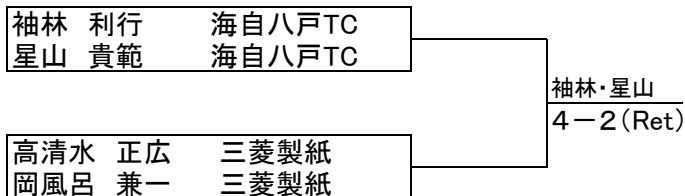

平成30年度八戸市ダブルス選手権大会

男子B級

Aブロック

	選手名	1	2	3	成績	順位
1	袖林 利行 海自八戸TC 星山 貴範 海自八戸TC	/	8-4	8-1	2-0	1
2	藤森 武 えぬぶん 川口 広行 えぬぶん		4-8	8-2	1-1	2
3	木村 孝男 海自八戸TC 木村 隆之 海自八戸TC		1-8	2-8	0-2	3

Bブロック

	選手名	1	2	3	成績	順位
1	高清水 正広 三菱製紙 岡風呂 兼一 三菱製紙	/	8-2	8-6	2-0	1
2	家口 孝浩 ふかふか 小清水 貴之 ふかふか		2-8	8(5)-9	0-2	3
3	太田 勇治 海自八戸TC 瀬川 直毅 海自八戸TC		6-8	9-8(5)	1-1	2

試合順序 ①1-2 ・ ②2-3 ・ ③1-3

男子B級順位トーナメント

1位トーナメント