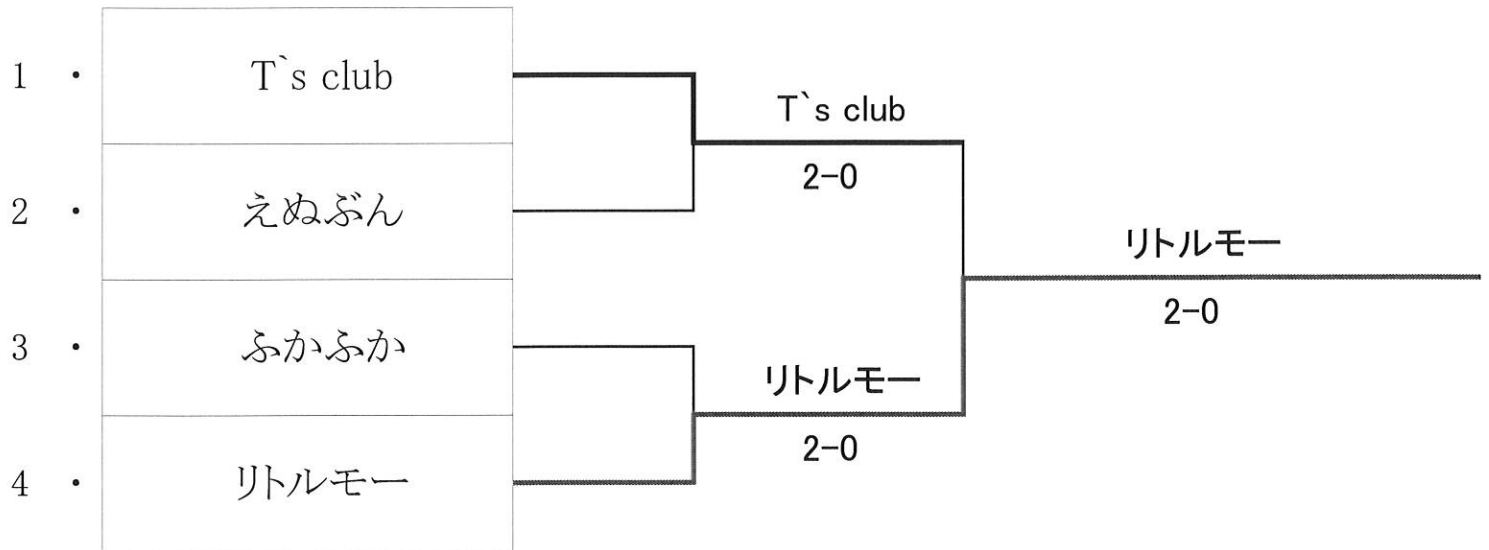

平成27年度八戸市長杯争奪テニス大会

女子本戦

7月19日