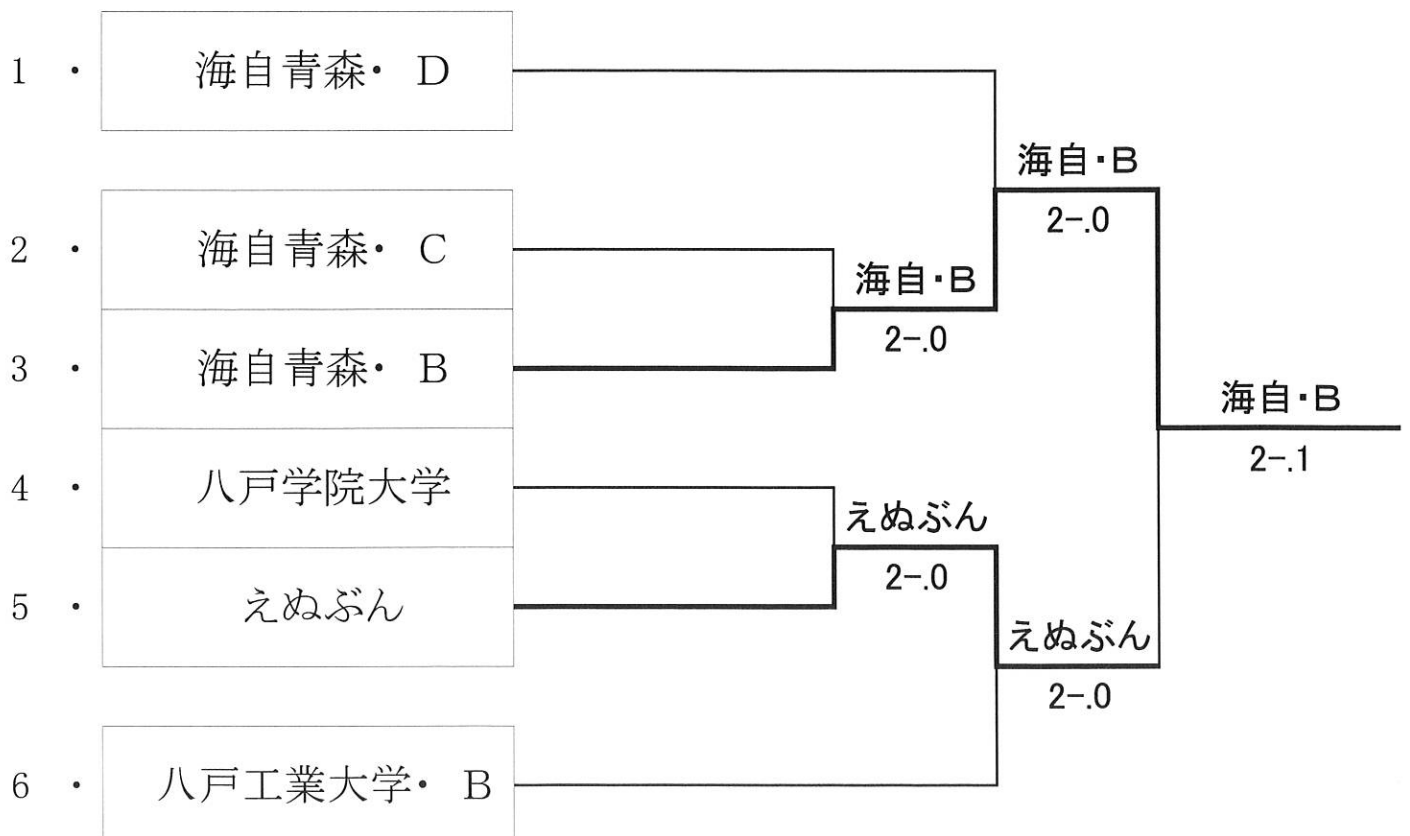

試合順序 ①1-2、②3-4、③1-3、④2-4、⑤1-4、⑥2-3

試合順序 ①1-2、②2-3、③1-3

No. B		1	2	3	4	成績	順位
1	ふかふか		3-0	3-0	2-1	3-0	1位
2	海自青森・C	0-3		1-2	0-3	0-3	4位
3	八戸工業大学・B	0-3	2-1		1-2	1-2	3位
4	リトルモー・B	1-2	3-0	2-1		2-1	2位

No. D		1	2	3	成績	順位
1	リトルモー・A		3-0	3-0	2-0	1位
2	八戸学院大学	0-3		1-2	0-2	3位
3	海自青森・A	0-3	2-1		1-1	2位

試合順序 ①1-2、②3-4、③1-3、④2-4、⑤1-4、⑥2-3

試合順序 ①1-2、②2-3、③1-3

平成27年度八戸市長杯争奪テニス大会

男子本戦

7月19日

コンソレ戦

No. A		1	2	3	成績	順位
1	T`s club		3-0	2-1	2-0	1位
2	海自青森	0-3		0-3	0-2	3位
3	ふかふか	1-2	3-0		1-1	2位

試合順序 ①1-2 , ②2-3 , ③1-3

No. B		1	2	3	4	成績	順位
1	リトルモー		3-0	3-0	3-0	3-0	1位
2	八戸学院大学	0-3		1-2	0-3	0-3	4位
3	ロイヤル	0-3	2-1		1-2	1-2	3位
4	えぬぶん	0-3	3-0	2-1		2-1	2位

試合順序 ①1-2、②3-4、③1-3、④2-4、⑤1-4、⑥2-3

平成27年度八戸市長杯争奪テニス大会

女子本戦

7月19日

3位決定戦

コンソレ戦