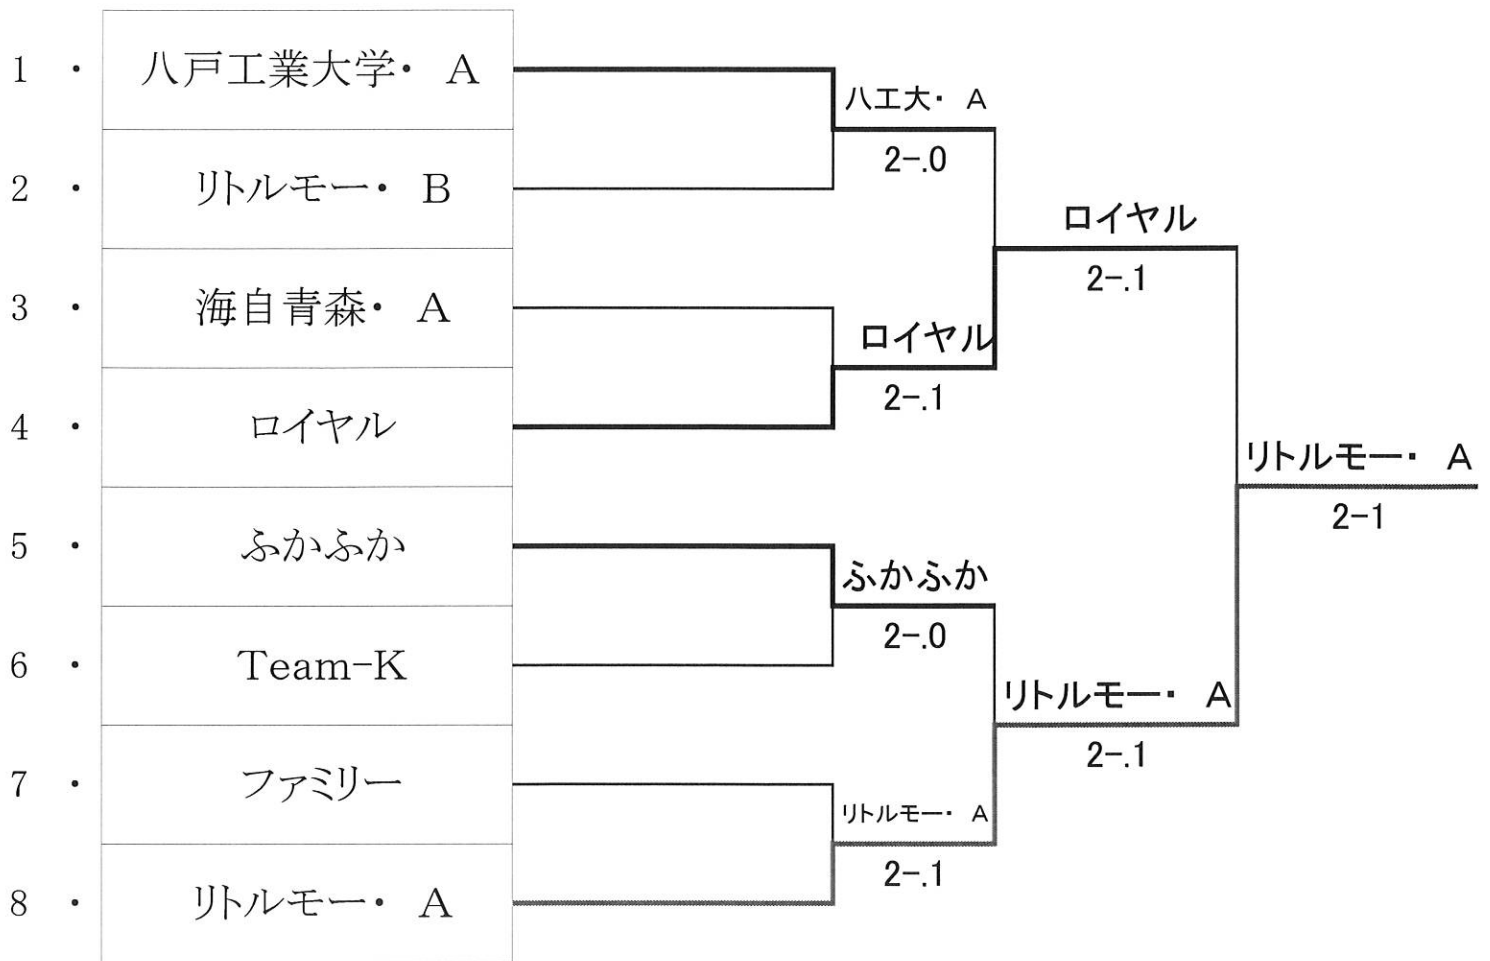

試合順序 ①1-2、②3-4、③1-3、④2-4、⑤1-4、⑥2-3

試合順序 ①1-2、②2-3、③1-3

No. B		1	2	3	4	成績	順位
1	ふかふか		3-0	3-0	2-1	3-0	1位
2	海自青森・C	0-3		1-2	0-3	0-3	4位
3	八戸工業大学・B	0-3	2-1		1-2	1-2	3位
4	リトルモー・B	1-2	3-0	2-1		2-1	2位

No. D		1	2	3	成績	順位
1	リトルモー・A		3-0	3-0	2-0	1位
2	八戸学院大学	0-3		1-2	0-2	3位
3	海自青森・A	0-3	2-1		1-1	2位

試合順序 ①1-2、②3-4、③1-3、④2-4、⑤1-4、⑥2-3

試合順序 ①1-2、②2-3、③1-3

平成27年度八戸市長杯争奪テニス大会

男子本戦

7月19日

コンソレ戦

No. A		1	2	3	成績	順位
1	T`s club		3-0	2-1	2-0	1位
2	海自青森	0-3		0-3	0-2	3位
3	ふかふか	1-2	3-0		1-1	2位

試合順序 ①1-2 , ②2-3 , ③1-3