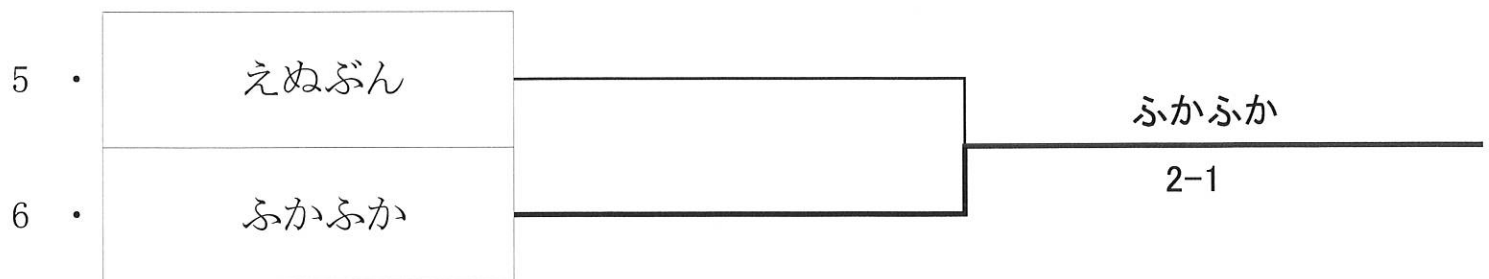

No. B		1	2	3	4	成績	順位
1	リトルモー		3-0	3-0	3-0	3-0	1位
2	八戸学院大学	0-3		1-2	0-3	0-3	4位
3	ロイヤル	0-3	2-1		1-2	1-2	3位
4	えぬぶん	0-3	3-0	2-1		2-1	2位

試合順序 ①1-2、②3-4、③1-3、④2-4、⑤1-4、⑥2-3

平成27年度八戸市長杯争奪テニス大会

女子本戦

7月19日

3位決定戦

コンソレ戦