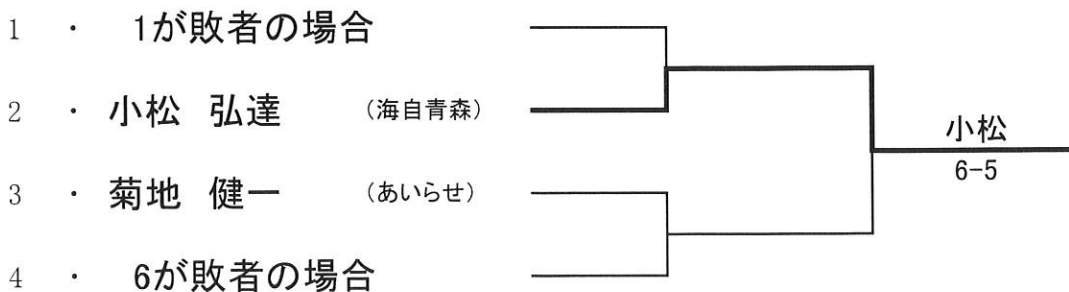

平成24年度八戸市室内シングルス選手権大会

男子 A 級

平成25年2月24日

試合方法は全て、セットブレイクルール、セミアドバンテージスコアリング方式（各ゲーム、2回目のデュースでノーアド方式に切り換える）8ゲームマッチ（8-8、12Pタイブレーク）で行う。

平成24年度八戸市室内シングルス選手権大会

男子 B 級

平成25年2月24日

試合方法は全て、セットブレイクルール、セミアドバンテージスコアリング方式（各ゲーム、2回目のデュースでノーアド方式に切り換える）8ゲームマッチ（8-8、12Pタイブレーク）で行う。

コンソレーション

試合方法は全て、6ゲーム先取、セミアドバンテージスコアリング方式で行う。

平成24年度八戸市室内シングルス選手権大会

壮 年

平成25年2月24日

試合方法は全て、セットブレイクルール、セミアドバンテージスコアリング方式（各ゲーム、2回目のデュースでノーアド方式に切り換える）8ゲームマッチ（8-8、12Pタイブレーク）で行う。

コンソレーション

試合方法は全て、6ゲーム先取、セミアドバンテージスコアリング方式で行う。

平成24度八戸市室内シングルス選手権大会

女子

平成25年2月24日

試合方法は全て、セットブレイクルール、セミアドバンテージスコアリング方式（各ゲーム、2回目のデ्यूスでノーアド方式に切り換える）8ゲームマッチ（8-8、12Pタイブレーク）で行う。

	選手名	1	2	3	成績	順位
1	麻里 淳子 (リトルモーター)		8-0	8-1	2-0	1位
2	小橋 聡恵 (ふかふか)	0-8		3-8	0-2	3位
3	太田 亨子 (十和田TA)	1-8	8-3		1-1	2位