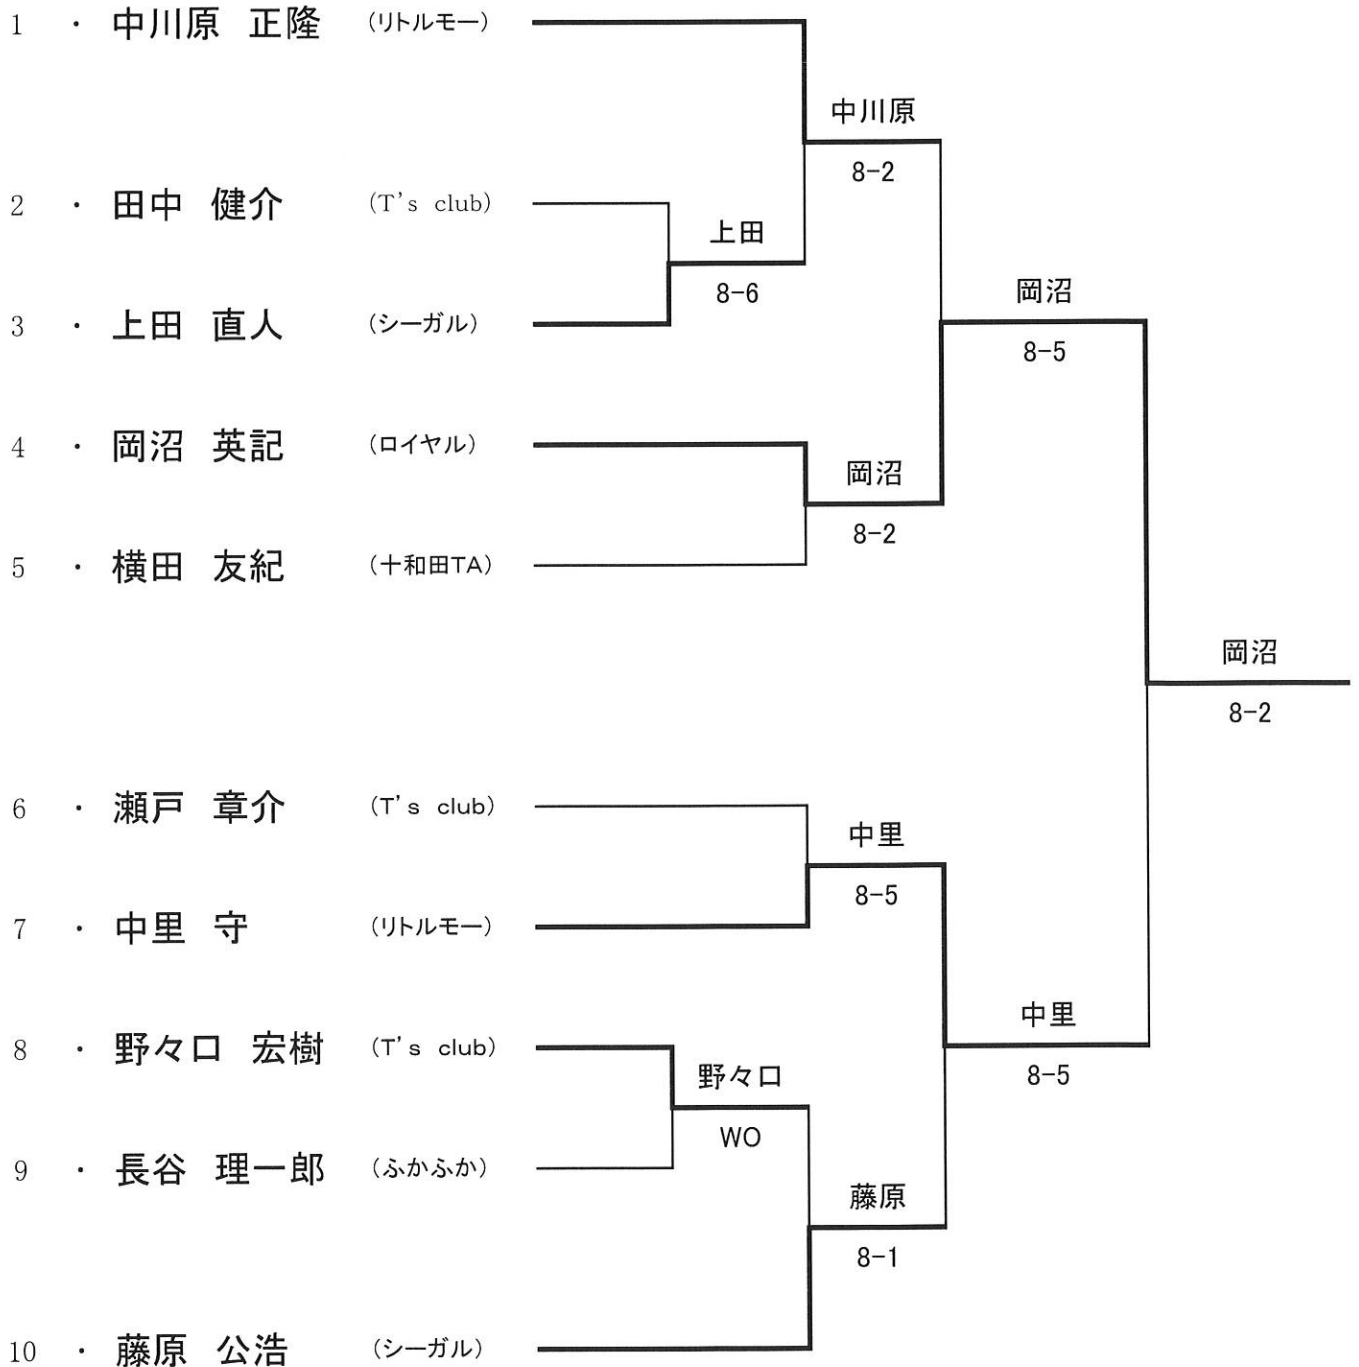

平成24年度八戸市室内シングルス選手権大会

男子 A 級

平成25年2月24日

試合方法は全て、セットブレイクルール、セミアドバンテージスコアリング方式（各ゲーム、2回目のデュースでノーアド方式に切り換える）8ゲームマッチ（8-8、12Pタイブレーク）で行う。