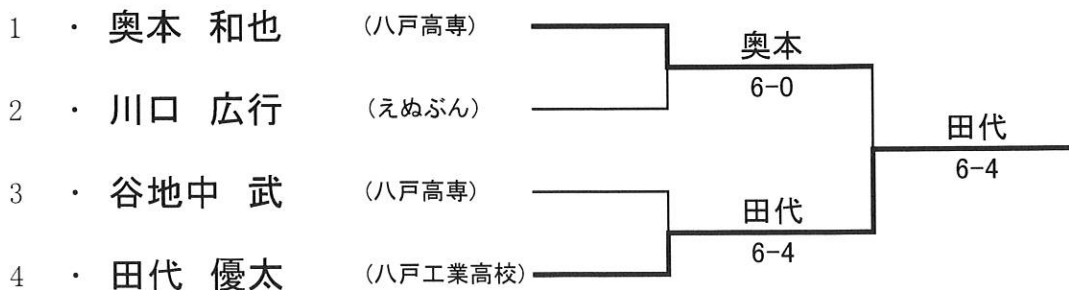

試合開始 午前9時00分

- 1、 試合方法 ①セットブレークルール、セミアドバンテージスコアリング方式
(各ゲーム、2回目のデュースでノーアド方式に切り換える)
②全試合8ゲームズマッチ(8-8、12Pタイブレーク)とする。
③ウォーミングアップは、サービス4球とする。
④最終試合は、午後4時10分を過ぎたら行わないこととする。
- 2、 使用球 ブリヂストン・イエロー XT8
- 3、 その他 ①テニスウェアを着用すること。
②その他のルールについては、日本テニス協会規則による。
③ゴミは各自で持ち帰ること。
④土足厳禁(必ず室内用のシューズ着用的事)

平成24年度八戸市室内シングルス選手権大会

男子 A 級

平成25年2月24日

試合方法は全て、セットブレイクルール、セミアドバンテージスコアリング方式（各ゲーム、2回目のデュースでノーアド方式に切り換える）8ゲームマッチ（8-8、12Pタイブレーク）で行う。

平成24年度八戸市室内シングルス選手権大会

男子 B 級

平成25年2月24日

試合方法は全て、セットブレイクルール、セミアドバンテージスコアリング方式（各ゲーム、2回目のデュースでノーアド方式に切り換える）8ゲームマッチ（8-8、12Pタイブレーク）で行う。

コンソレーション

試合方法は全て、6ゲーム先取、セミアドバンテージスコアリング方式で行う。

平成24年度八戸市室内シングルス選手権大会

壮 年

平成25年2月24日

試合方法は全て、セットブレイクルール、セミアドバンテージスコアリング方式（各ゲーム、2回目のデュースでノーアド方式に切り換える）8ゲームマッチ（8-8、12Pタイブレーク）で行う。

コンソレーション

試合方法は全て、6ゲーム先取、セミアドバンテージスコアリング方式で行う。