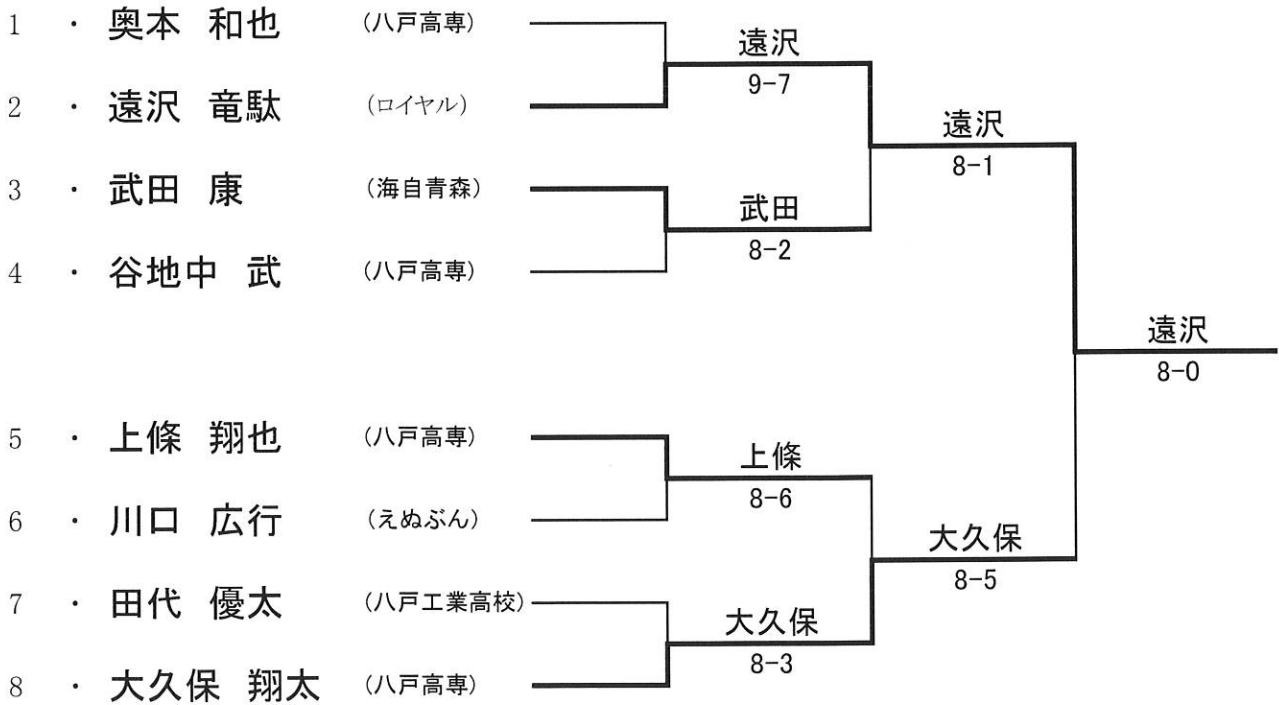

試合開始 午前9時00分

- 1、 試合方法 ①セットブレークルール、セミアドバンテージスコアリング方式
(各ゲーム、2回目のデュースでノーアド方式に切り換える)
②全試合8ゲームズマッチ(8-8、12Pタイブレーク)とする。
③ウォーミングアップは、サービス4球とする。
④最終試合は、午後4時10分を過ぎたら行わないこととする。
- 2、 使用球 ブリヂストン・イエロー XT8
- 3、 その他 ①テニスウェアを着用すること。
②その他のルールについては、日本テニス協会規則による。
③ゴミは各自で持ち帰ること。
④土足厳禁(必ず室内用のシューズ着用的事)

平成24年度八戸市室内シングルス選手権大会

男子 A 級

平成25年2月24日

試合方法は全て、セットブレイクルール、セミアドバンテージスコアリング方式（各ゲーム、2回目のデュースでノーアド方式に切り換える）8ゲームマッチ（8-8、12Pタイブレーク）で行う。

平成24年度八戸市室内シングルス選手権大会

男子 B 級

平成25年2月24日

試合方法は全て、セットブレイクルール、セミアドバンテージスコアリング方式（各ゲーム、2回目のデュースでノーアド方式に切り換える）8ゲームマッチ（8-8、12Pタイブレーク）で行う。