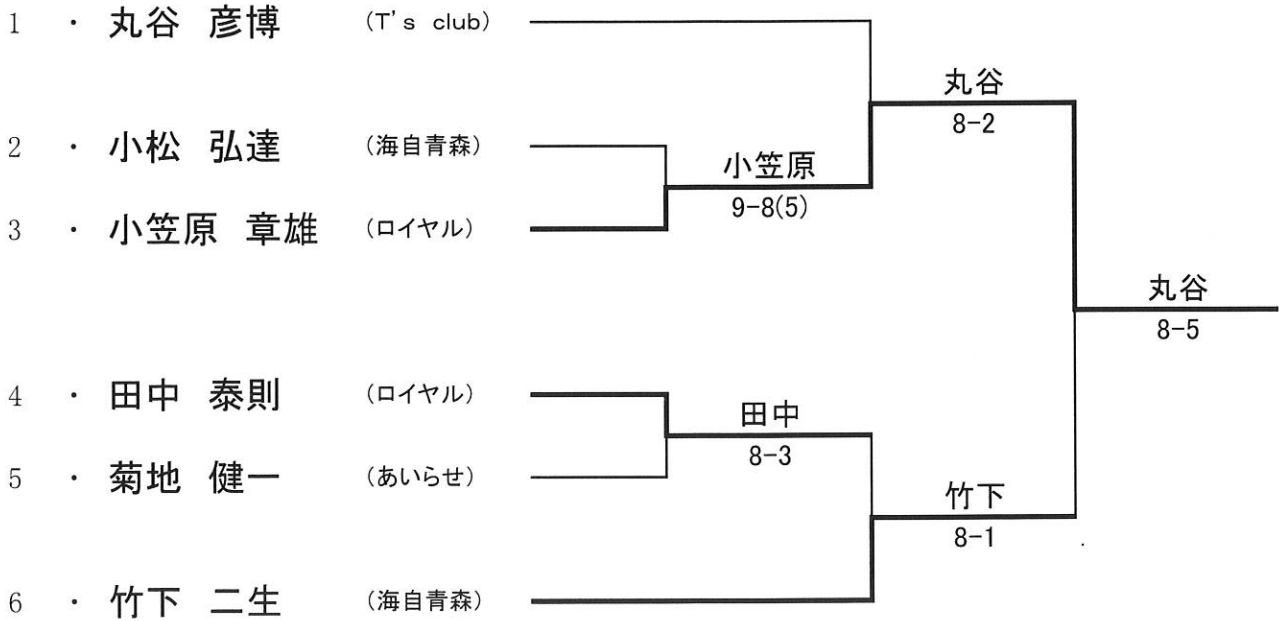

平成24年度八戸市室内シングルス選手権大会

男子 A 級

平成25年2月24日

試合方法は全て、セットブレイクルール、セミアドバンテージスコアリング方式（各ゲーム、2回目のデュースでノーアド方式に切り換える）8ゲームマッチ（8-8、12Pタイブレーク）で行う。

平成24年度八戸市室内シングルス選手権大会

男子 B 級

平成25年2月24日

試合方法は全て、セットブレイクルール、セミアドバンテージスコアリング方式（各ゲーム、2回目のデュースでノーアド方式に切り換える）8ゲームマッチ（8-8、12Pタイブレーク）で行う。

コンソレーション

試合方法は全て、6ゲーム先取、セミアドバンテージスコアリング方式で行う。

平成24年度八戸市室内シングルス選手権大会

壮 年

平成25年2月24日

試合方法は全て、セットブレイクルール、セミアドバンテージスコアリング方式（各ゲーム、2回目のデュースでノーアド方式に切り換える）8ゲームマッチ（8-8、12Pタイブレーク）で行う。

コンソレーション

試合方法は全て、6ゲーム先取、セミアドバンテージスコアリング方式で行う。