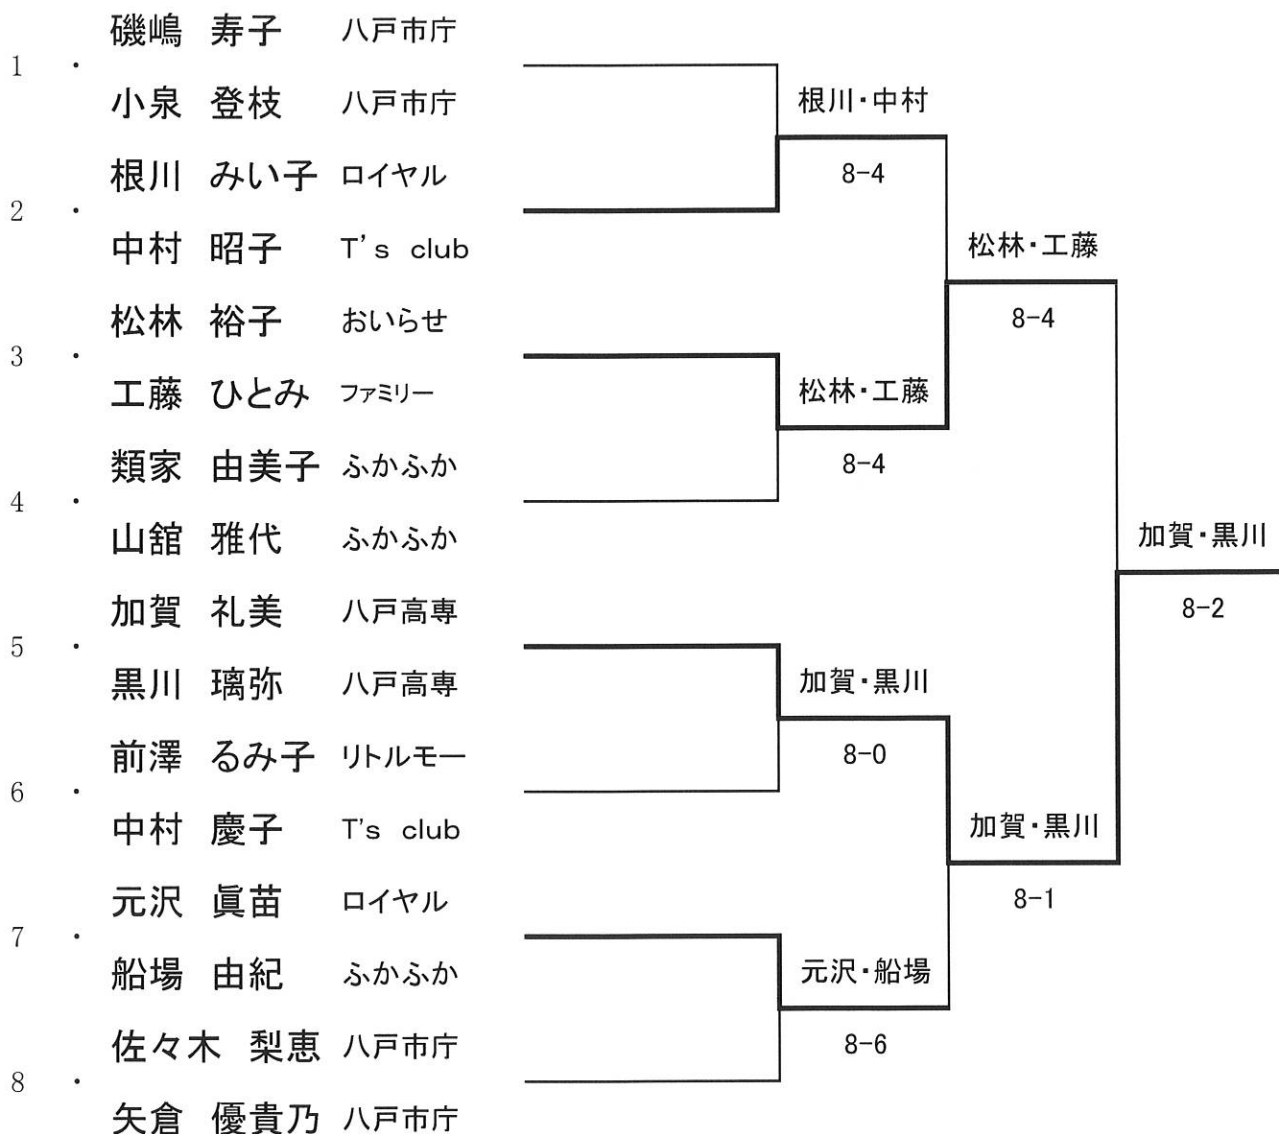

平成24年度八戸市ダブルス選手権大会

女子 A 級

平成24年9月9日

試合方法は全て、セットブレークルール、セミアドバンテージスコアリング方式（各ゲーム、2回目のデュースでノーアド方式に切り換える）6ゲームマッチ（6-6、12Pタイブレーク）で行う。

A リーグ

A	選手名	1	2	3	成績	順位
1	麻里 淳子 (リトルモー) 掃部 和姫 (リトルモー)		6-3	4-6	1-1	2位
2	市沢 淳美 (ふかふか) 田代 由紀 (ふかふか)	3-6		4-6	0-2	3位
3	下館 直子 (えぬぶん) 大塚 優子 (ファミリー)	6-4	6-4		2-0	1位

試合順序 1-2 ・ 2-3 ・ 1-3

B リーグ

B	選手名	1	2	3	成績	順位
1	稲垣 陽子 (T's club) 中村 のり子 (リトルモー)		6-0	6-4	2-0	1位
2	長谷川 三恵子 (白山台) 佐藤 華子 (白山台)	0-6		0-6	0-2	3位
3	瀬戸 香織 (八戸工業大学) 大久保 浩子 (えぬぶん)	4-6	6-0		1-1	2位

試合順序 1-2 ・ 2-3 ・ 1-3

優勝決定戦

A-1位	下館 直子 (えぬぶん) 大塚 優子 (ファミリー)		下館・大塚
B-2位	瀬戸 香織 (八戸工業大学) 大久保 浩子 (えぬぶん)	6-3	麻里・掃部
A-2位	麻里 淳子 (リトルモー) 掃部 和姫 (リトルモー)		6-3
B-1位	稲垣 陽子 (T's club) 中村 のり子 (リトルモー)	6-2	麻里・掃部

平成24年度八戸市ダブルス選手権大会

女子 B 級

平成24年8月26日