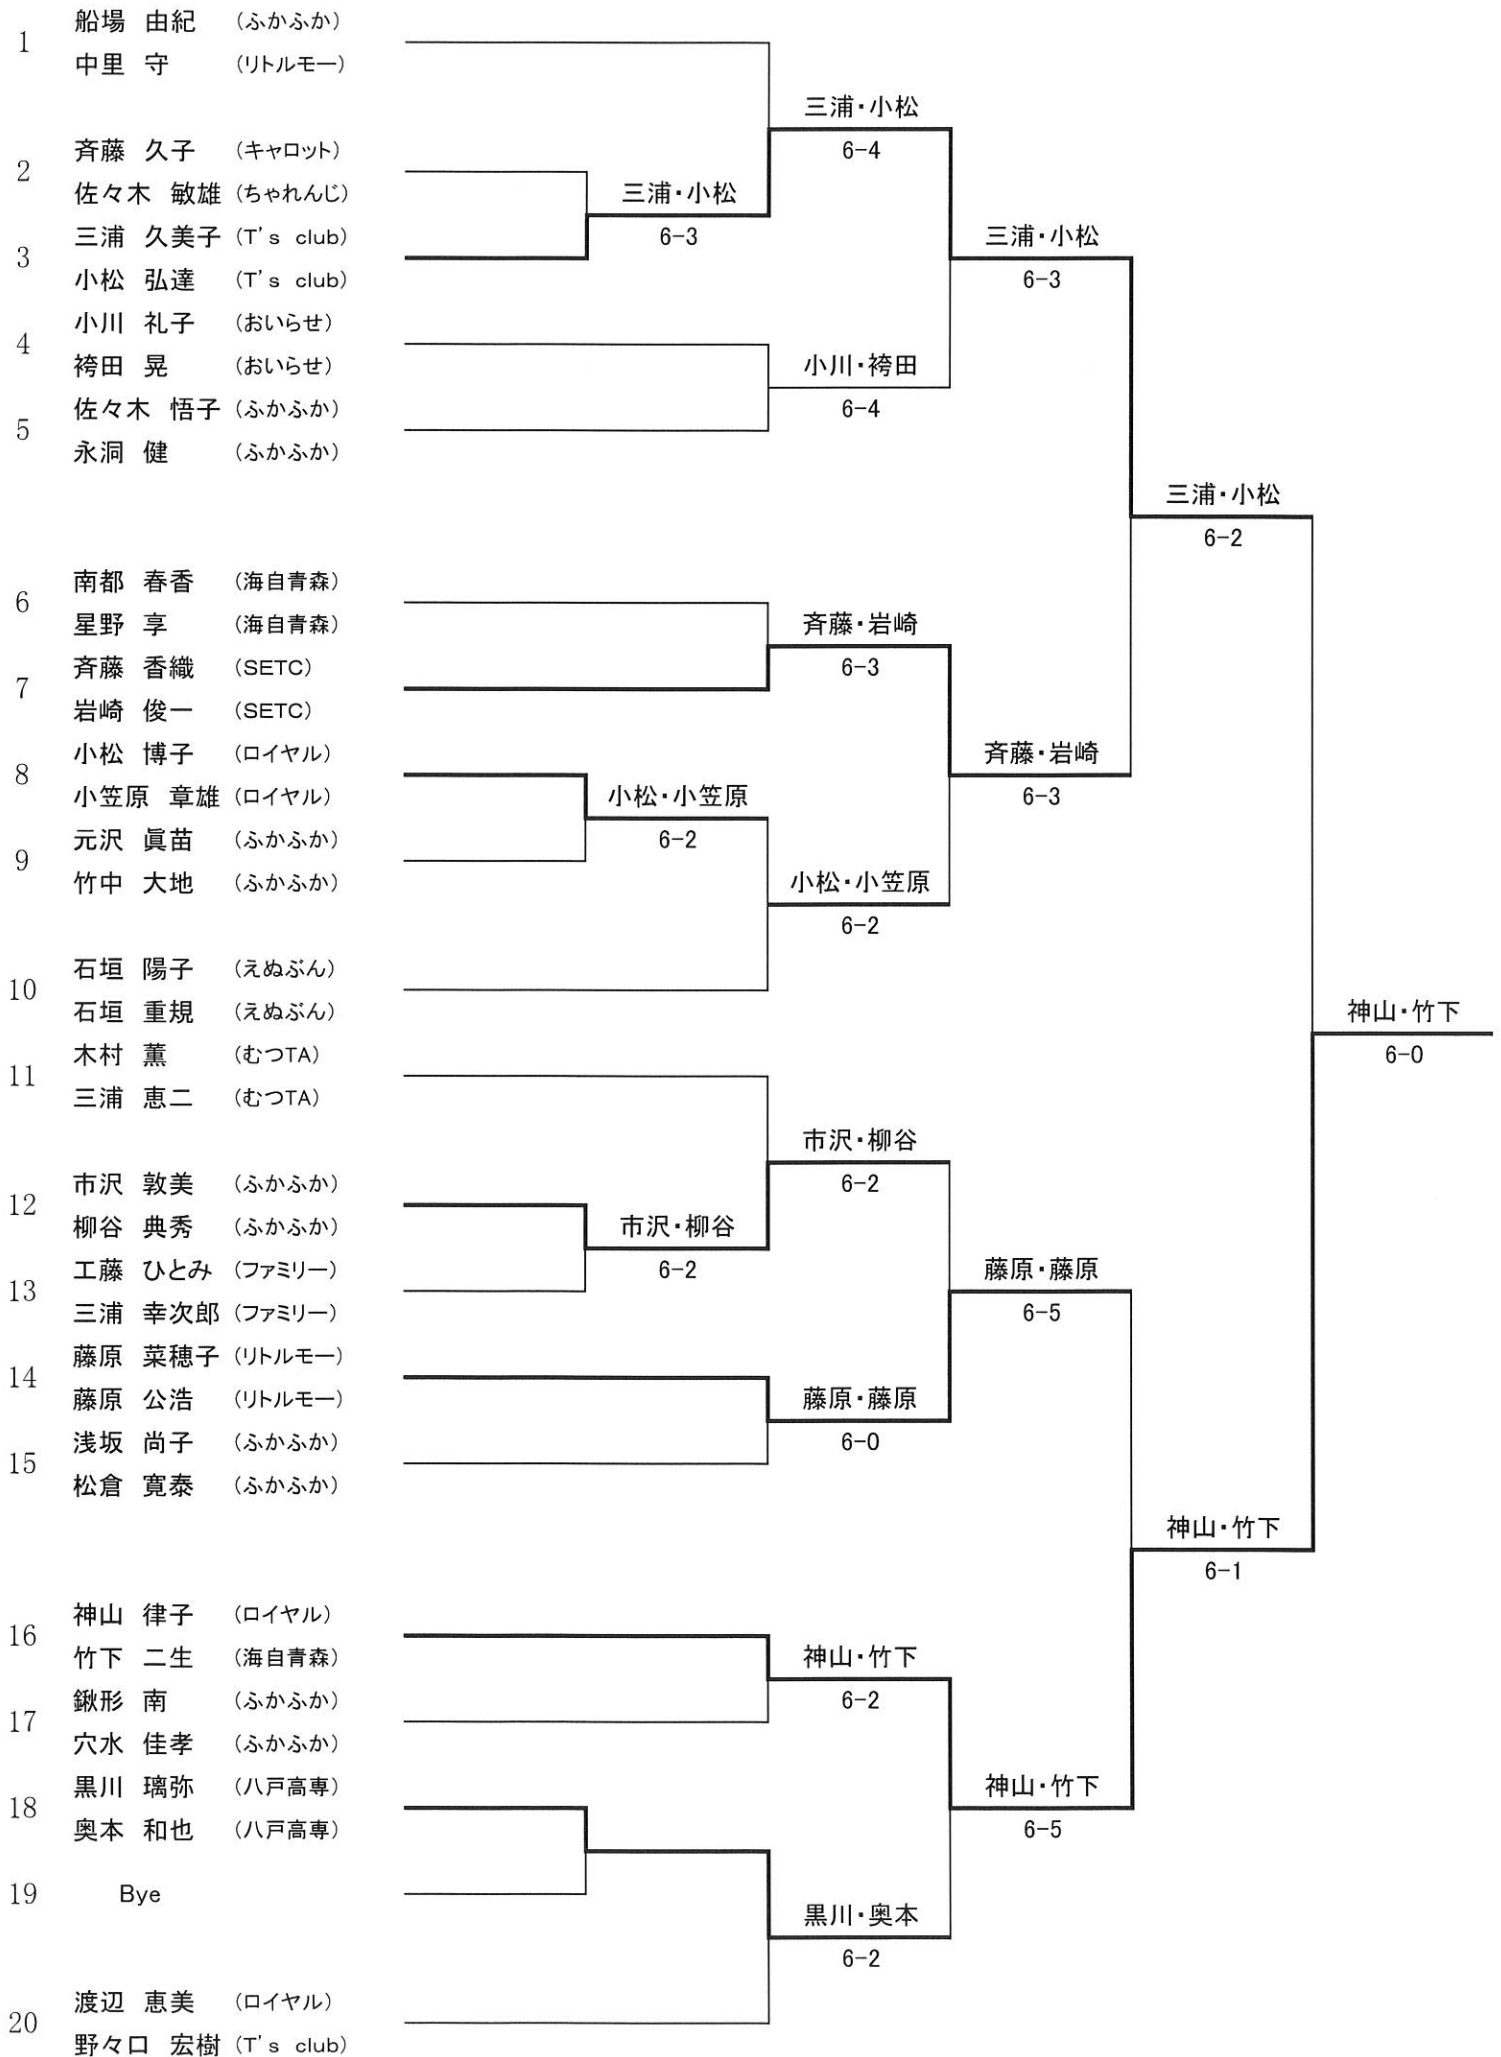

B 級 本 戦

平成24年11月4日