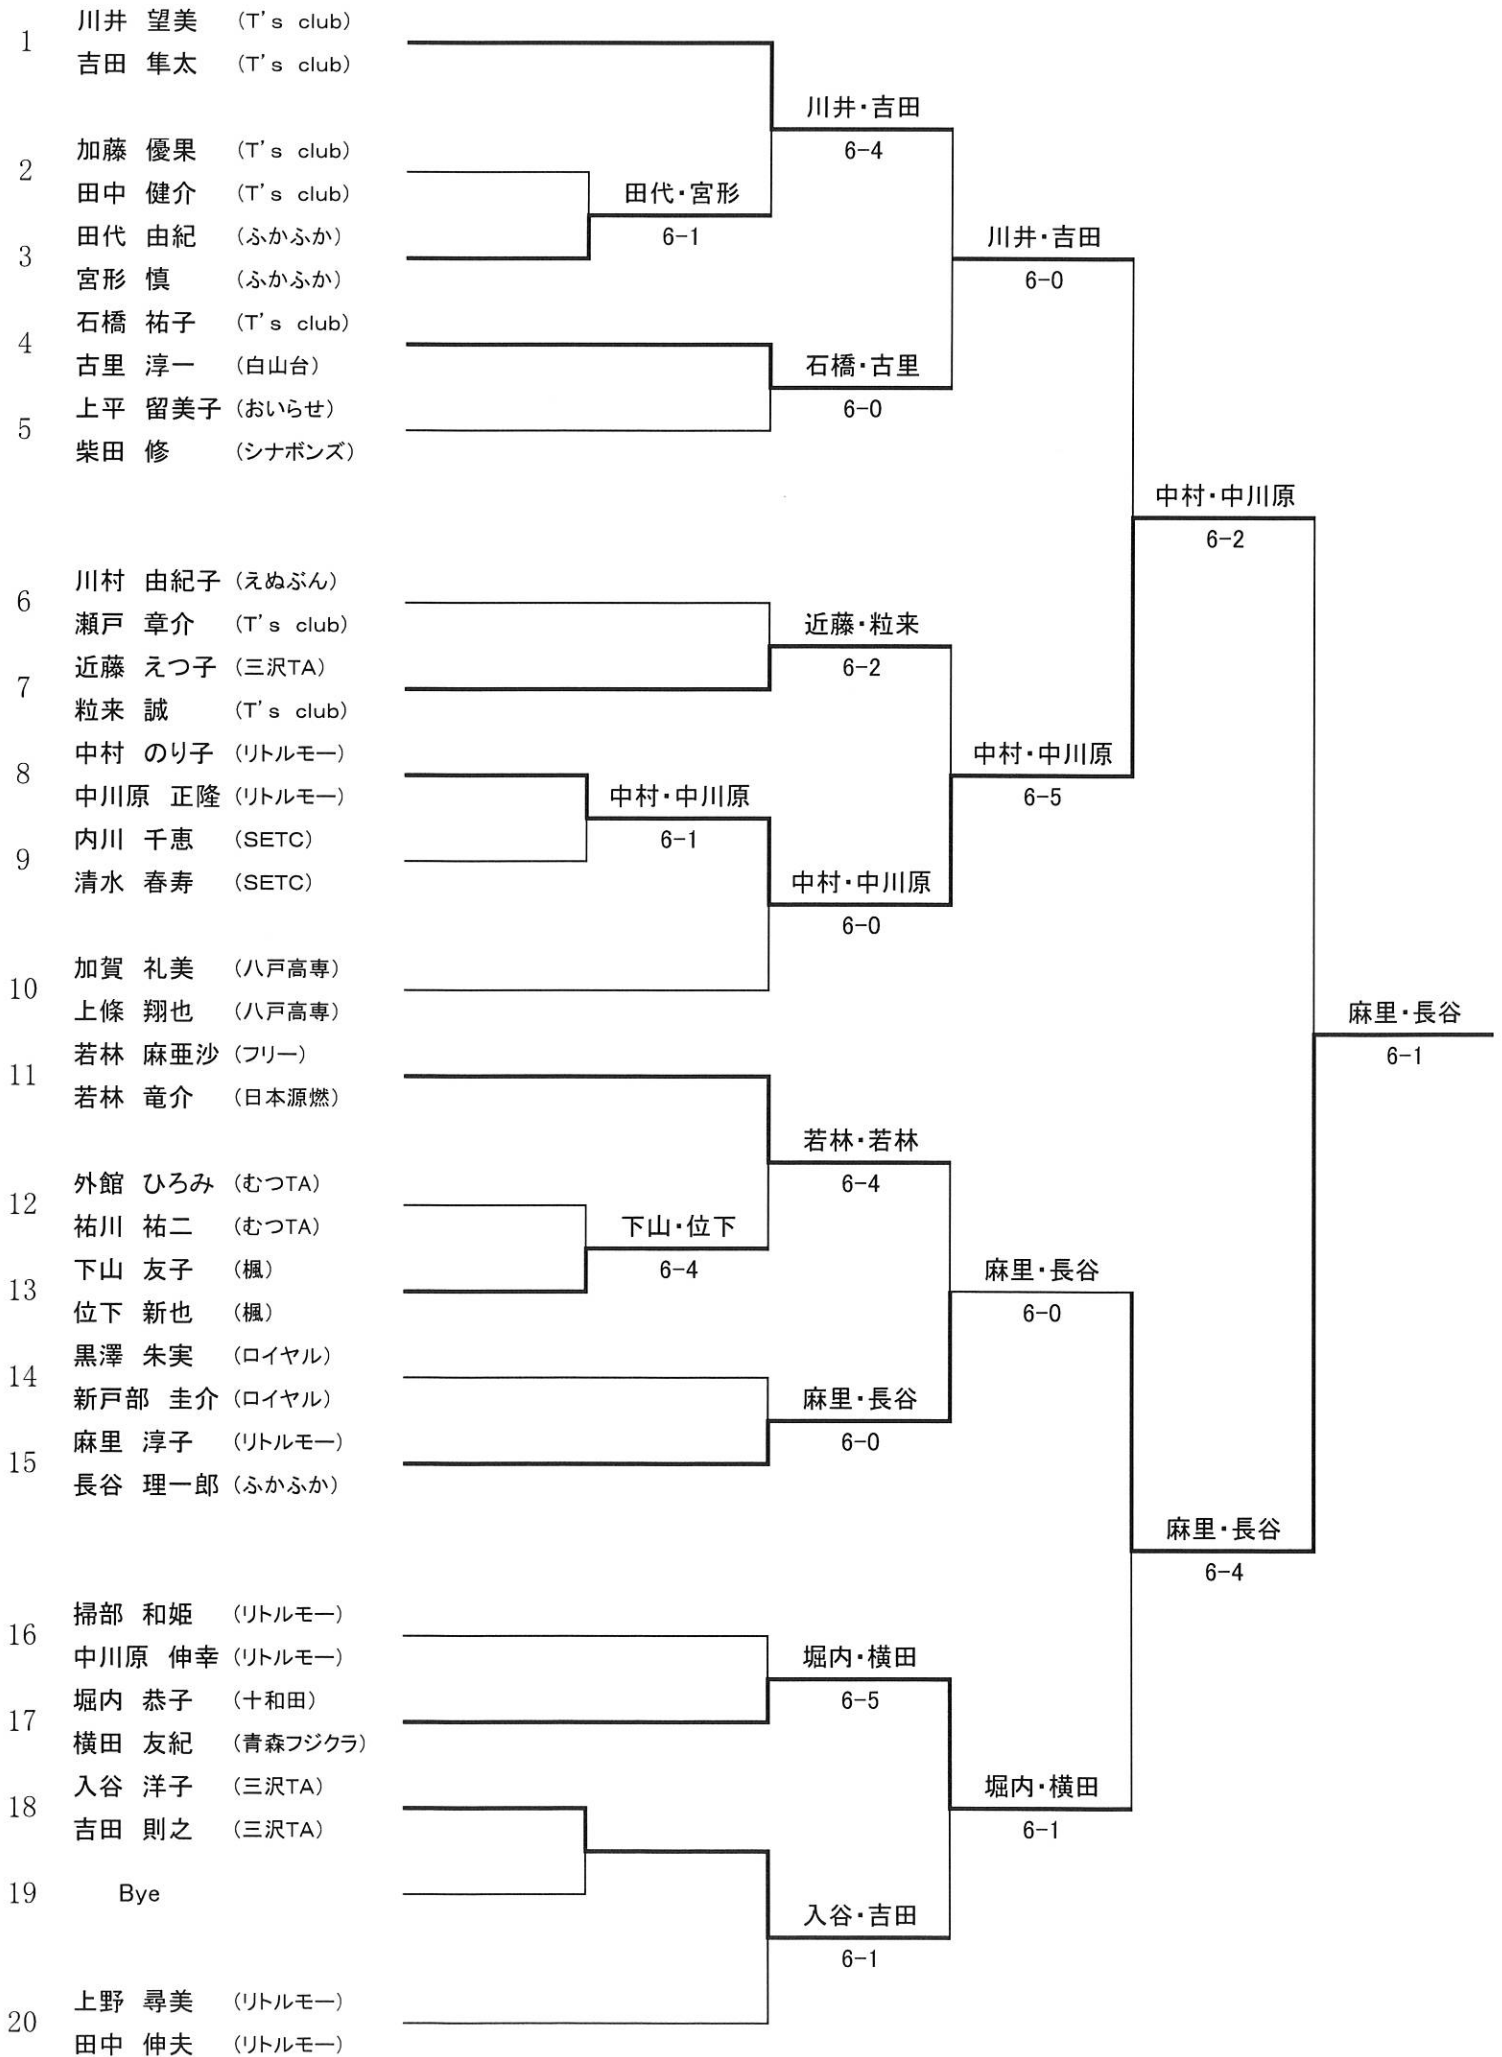

平成24年度うみねコミックスダブルス大会

平成24年11月 4日

No. 11		1	2	3	成績	クラス
1	黒川 璃弥 (八戸高専) 奥本 和也 (八戸高専)	/	4-0	2-4	1-1	B18
2	奈良 五月 (GTO) 成田 君男 (おいらせ)		/	0-4	0-2	C14
3	内川 千恵 (SETC) 清水 春寿 (SETC)			/	2-0	A9

No. 12		1	2	3	成績	クラス
1	市沢 敦美 (ふかふか) 柳谷 典秀 (ふかふか)	/	4-2	2-4	1-1	B12
2	茨沢 さつ (シナボンズ) 鈴木 基文 (シナボンズ)		/	2-4	0-2	C1
3	下山 友子 (楓) 位下 新也 (楓)			/	2-0	A13

No. 13		1	2	3	成績	クラス
1	堀内 恭子 (十和田) 横田 友紀 (青森フジクラ)	/	4-0	4-0	2-0	A17
2	浅坂 尚子 (ふかふか) 松倉 寛泰 (ふかふか)		/	4-0	1-1	B15
3	武田 康 (海自青森) 武田 千尋 (海自青森)			/	0-2	C5

No. 14		1	2	3	成績	クラス
1	麻里 淳子 (リトルモー) 長谷 理一郎 (ふかふか)	/	4-0	4-2	2-0	A15
2	田中 奈津子 (白山台) 松倉 大作 (白山台)		/	2-4	0-2	C13
3	斉藤 香織 (SETC) 岩崎 俊一 (SETC)			/	1-1	B7

No. 15		1	2	3	成績	クラス
1	上野 尋美 (リトルモー) 田中 伸夫 (リトルモー)	/	4-2	4-1	2-0	A20
2	山口 美保 (T's club) 山口 幸大 (T's club)		/	2-4	0-2	C16
3	鍛形 南 (ふかふか) 穴水 佳孝 (ふかふか)			/	1-1	B17

No. 16		1	2	3	成績	クラス
1	加藤 優果 (T's club) 田中 健介 (T's club)	/	4-1	3-4	1-1	A2
2	小川 礼子 (おいらせ) 袴田 晃 (おいらせ)		/	4-0	1-1	B4
3	下館 直子 (えぬぶん) 川口 広行 (えぬぶん)			/	1-1	C2

No. 17		1	2	3	成績	クラス
1	神山 律子 (ロイヤル) 竹下 二生 (海自青森)	/	2-4	4-0	1-1	B16
2	上平 留美子 (おいらせ) 柴田 修 (シナボンズ)		/	4-2	2-0	A5
3	千葉 展子 (日本源燃) 西野 英樹 (日本源燃)			/	0-2	C8

No. 18		1	2	3	成績	クラス
1	若林 麻亜沙 (フリー) 若林 竜介 (日本源燃)	/	4-1	4-1	2-0	A11
2	本田 まゆみ (T's club) 加藤 仁一 (T's club)		/	0-4	0-2	C12
3	小松 博子 (ロイヤル) 小笠原 章雄 (ロイヤル)			/	1-1	B8

No. 19		1	2	3	成績	クラス
1	藤原 菜穂子 (リトルモー) 藤原 公浩 (リトルモー)	/	4-2	1-4	1-1	B14
2	工藤 香織 (SETC) 内川 克己 (SETC)		/	1-4	0-2	C3
3	外館 ひろみ (むつTA) 祐川 祐二 (むつTA)			/	2-0	A12

A 級 本 戦

平成24年11月4日