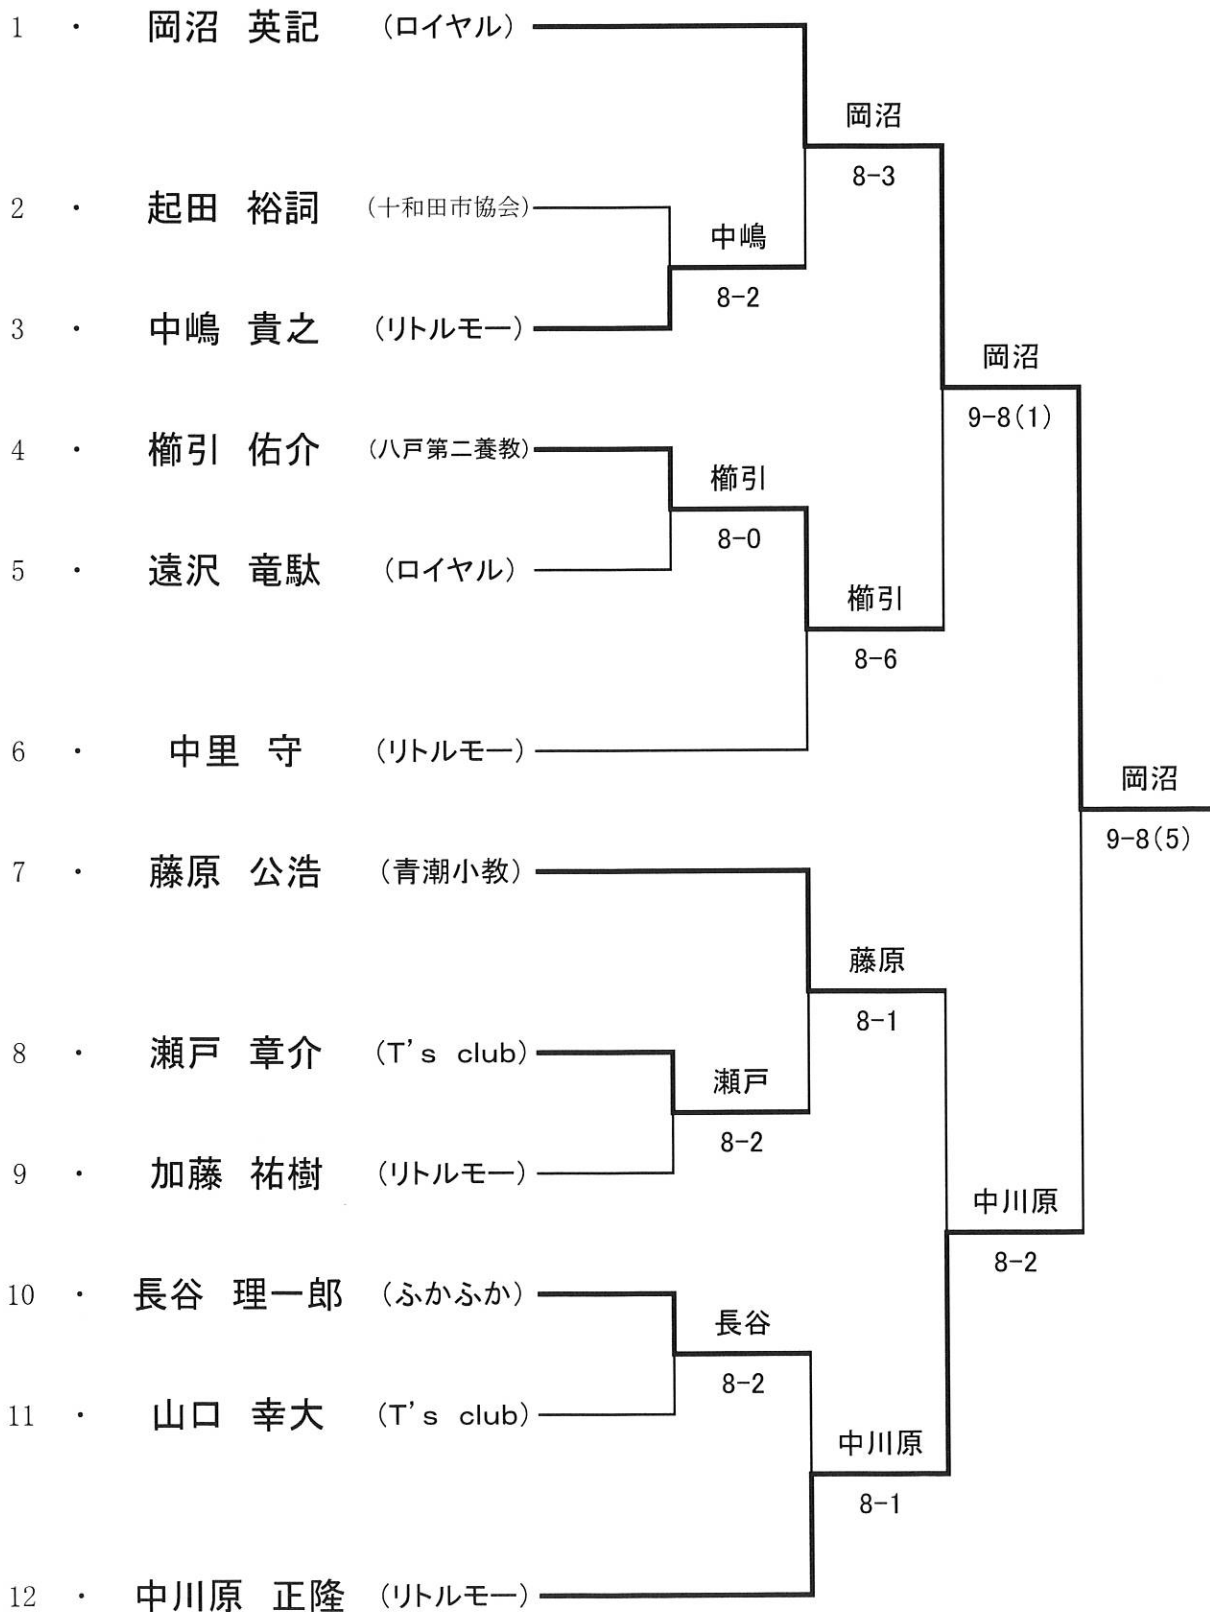

平成25年度八戸市室内シングルス選手権大会

男子 A 級

平成26年3月2日

試合方法は全て、セットブレイクルール、セミアドバンテージスコアリング方式（各ゲーム、2回目のデューズでノーアド方式に切り換える）8ゲームマッチ（8-8、12Pタイブレーク）で行う。

平成25年度八戸市室内シングルス選手権大会

男子 B 級

平成26年3月2日

試合方法は全て、セットブレイクルール、セミアドバンテージスコアリング方式（各ゲーム、2回目のデュースでノーアド方式に切り換える）6ゲームマッチ（6-6、12Pタイブレイク）で行う。

	選 手 名	1	2	3	4	成 績	順 位
1	川口 広行 (えぬぶん)		7-5	7-6(4)	6-4	3-0	1位
2	谷地中 功武 (八戸高専)	5-7		0-6	0-6	0-3	4位
3	荒木 亮太 (八戸高専)	6(4)-7	6-0		3-6	1-2	3位
4	田代 優太 (八戸工業大学)	4-6	6-0	6-3		2-1	2位