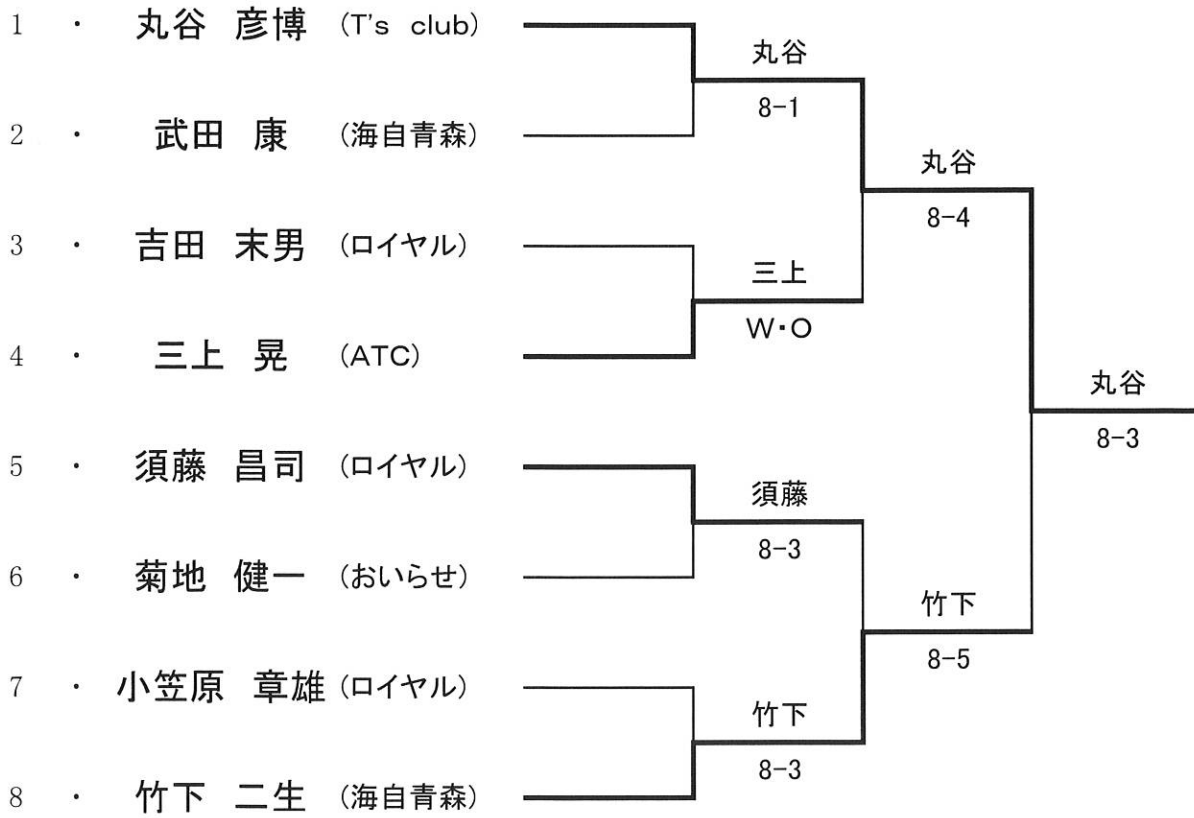

男子 C 級

平成25年8月25日

平成25年度八戸市シングルス選手権大会

壮年

8月18日

平成25年度八戸市シングルス選手権大会

女子 B 級

平成25年8月25日