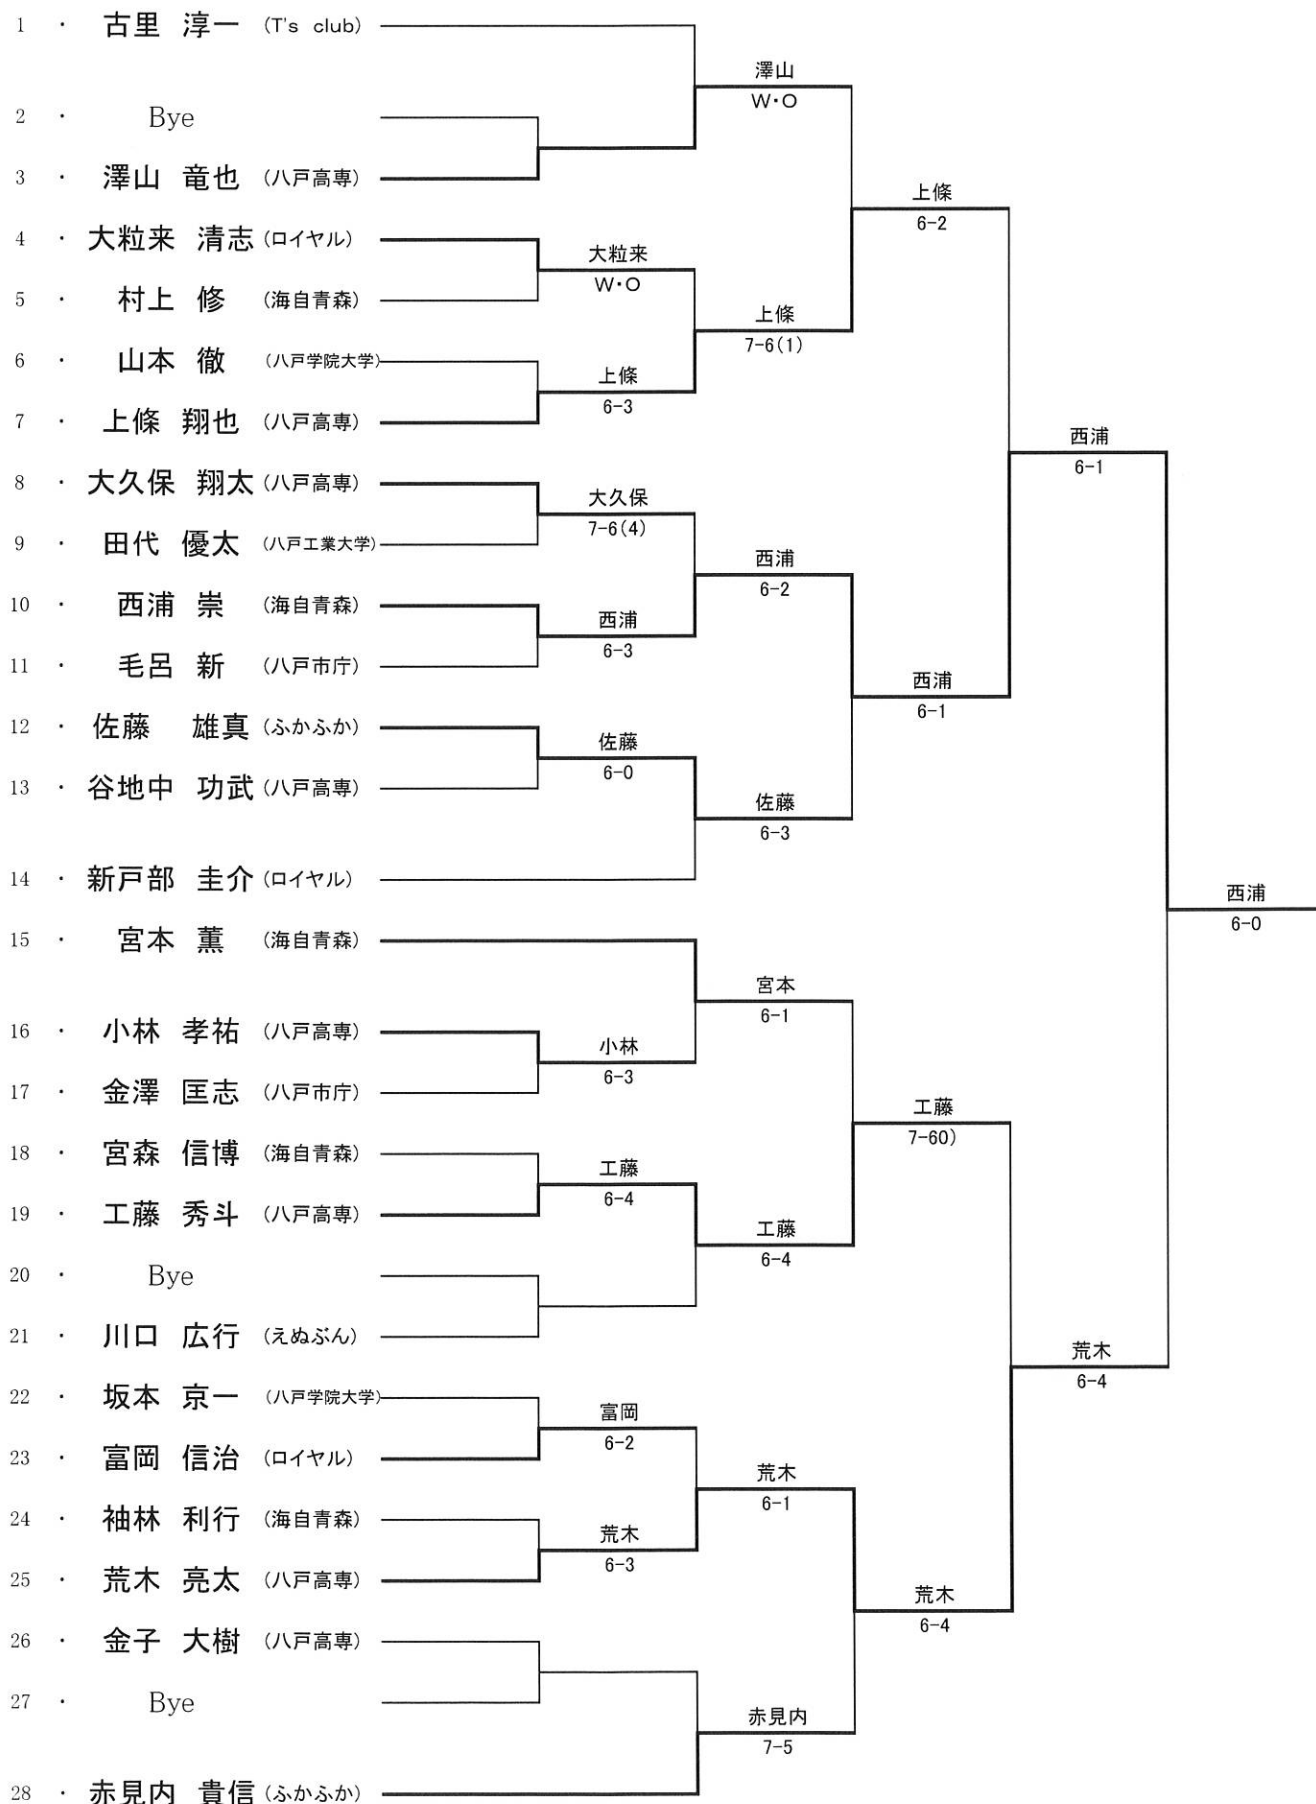

平成25年度八戸市シングルス選手権大会

男子 A 級

平成25年8月18日

平成25年度八戸市シングルス選手権大会

男子 B 級

平成25年8月25日

試合方法は、セットブレイクルール、6ゲームマッチ（6-6、12Pタイブレイク）
ノーアドバンテージスコアリング方式で行う。

平成25年度八戸市シングルス選手権大会