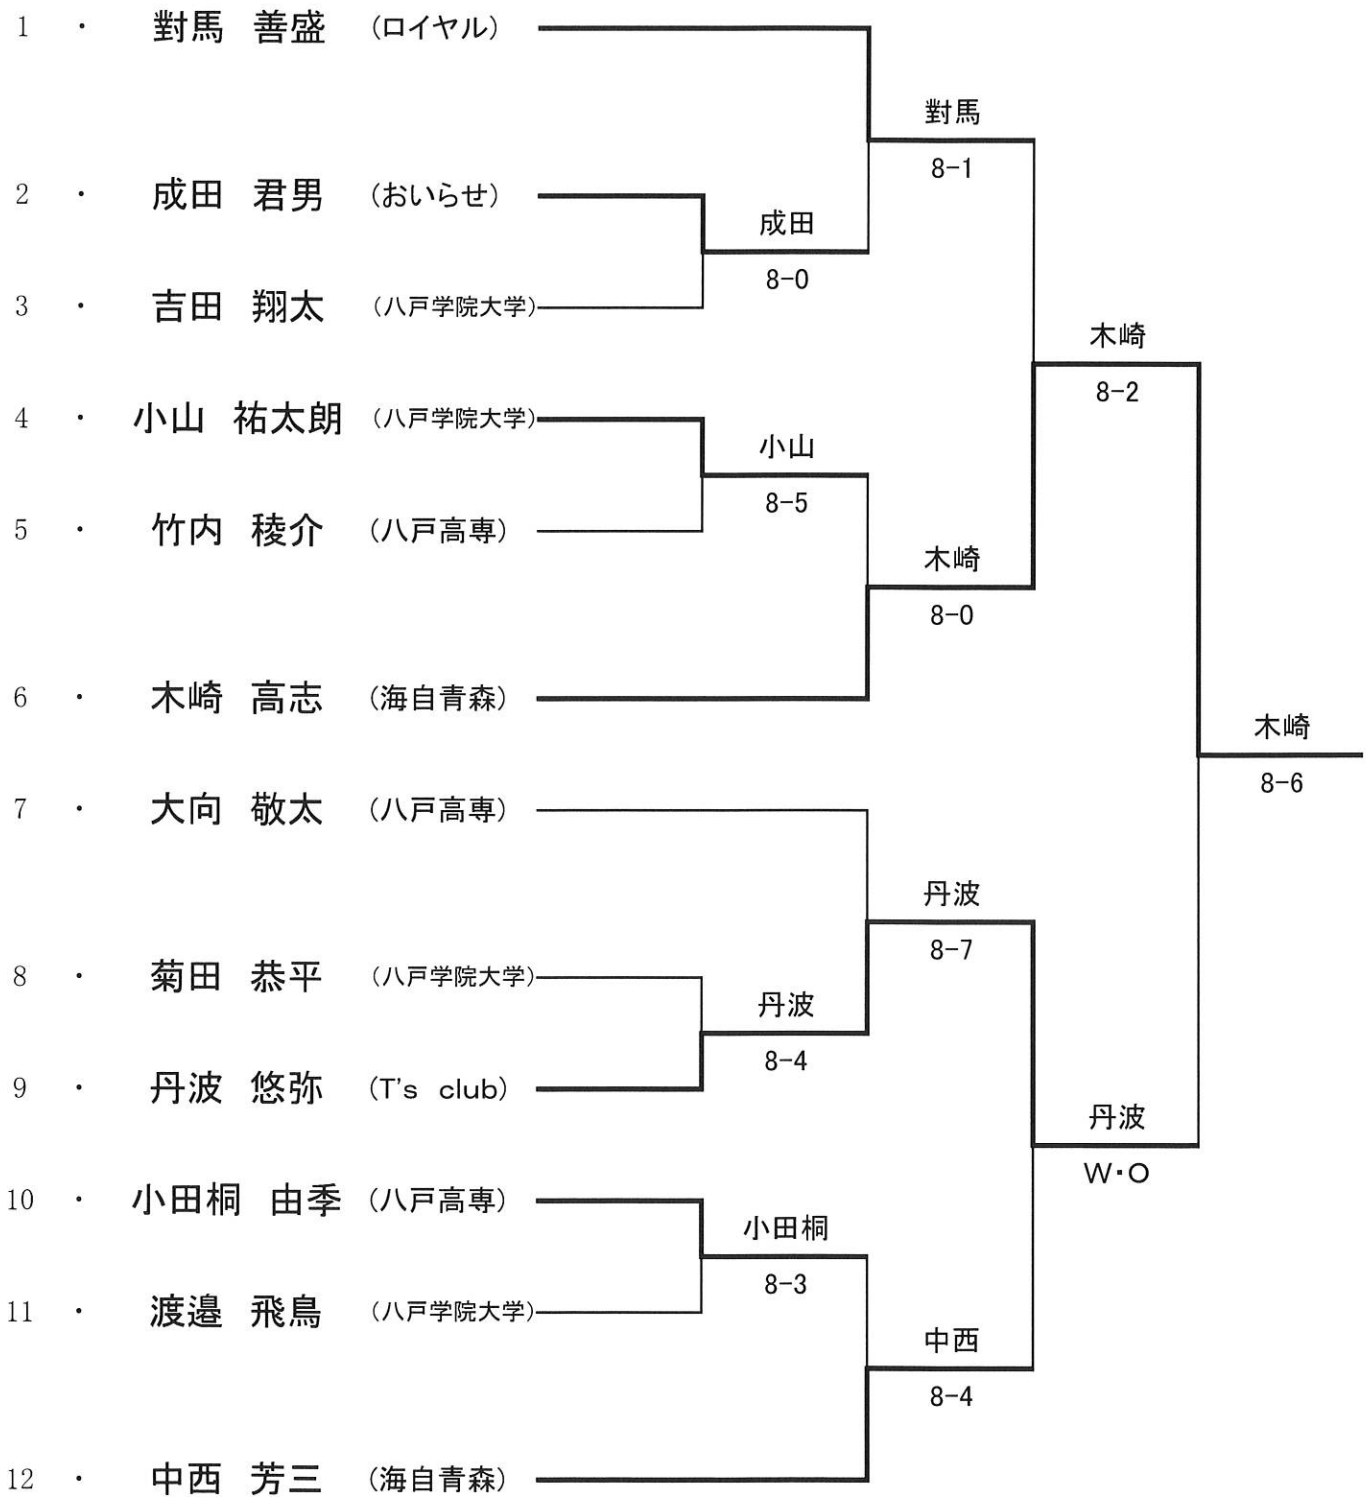

平成25年度八戸市シングルス選手権大会

男子 C 級

平成25年8月25日