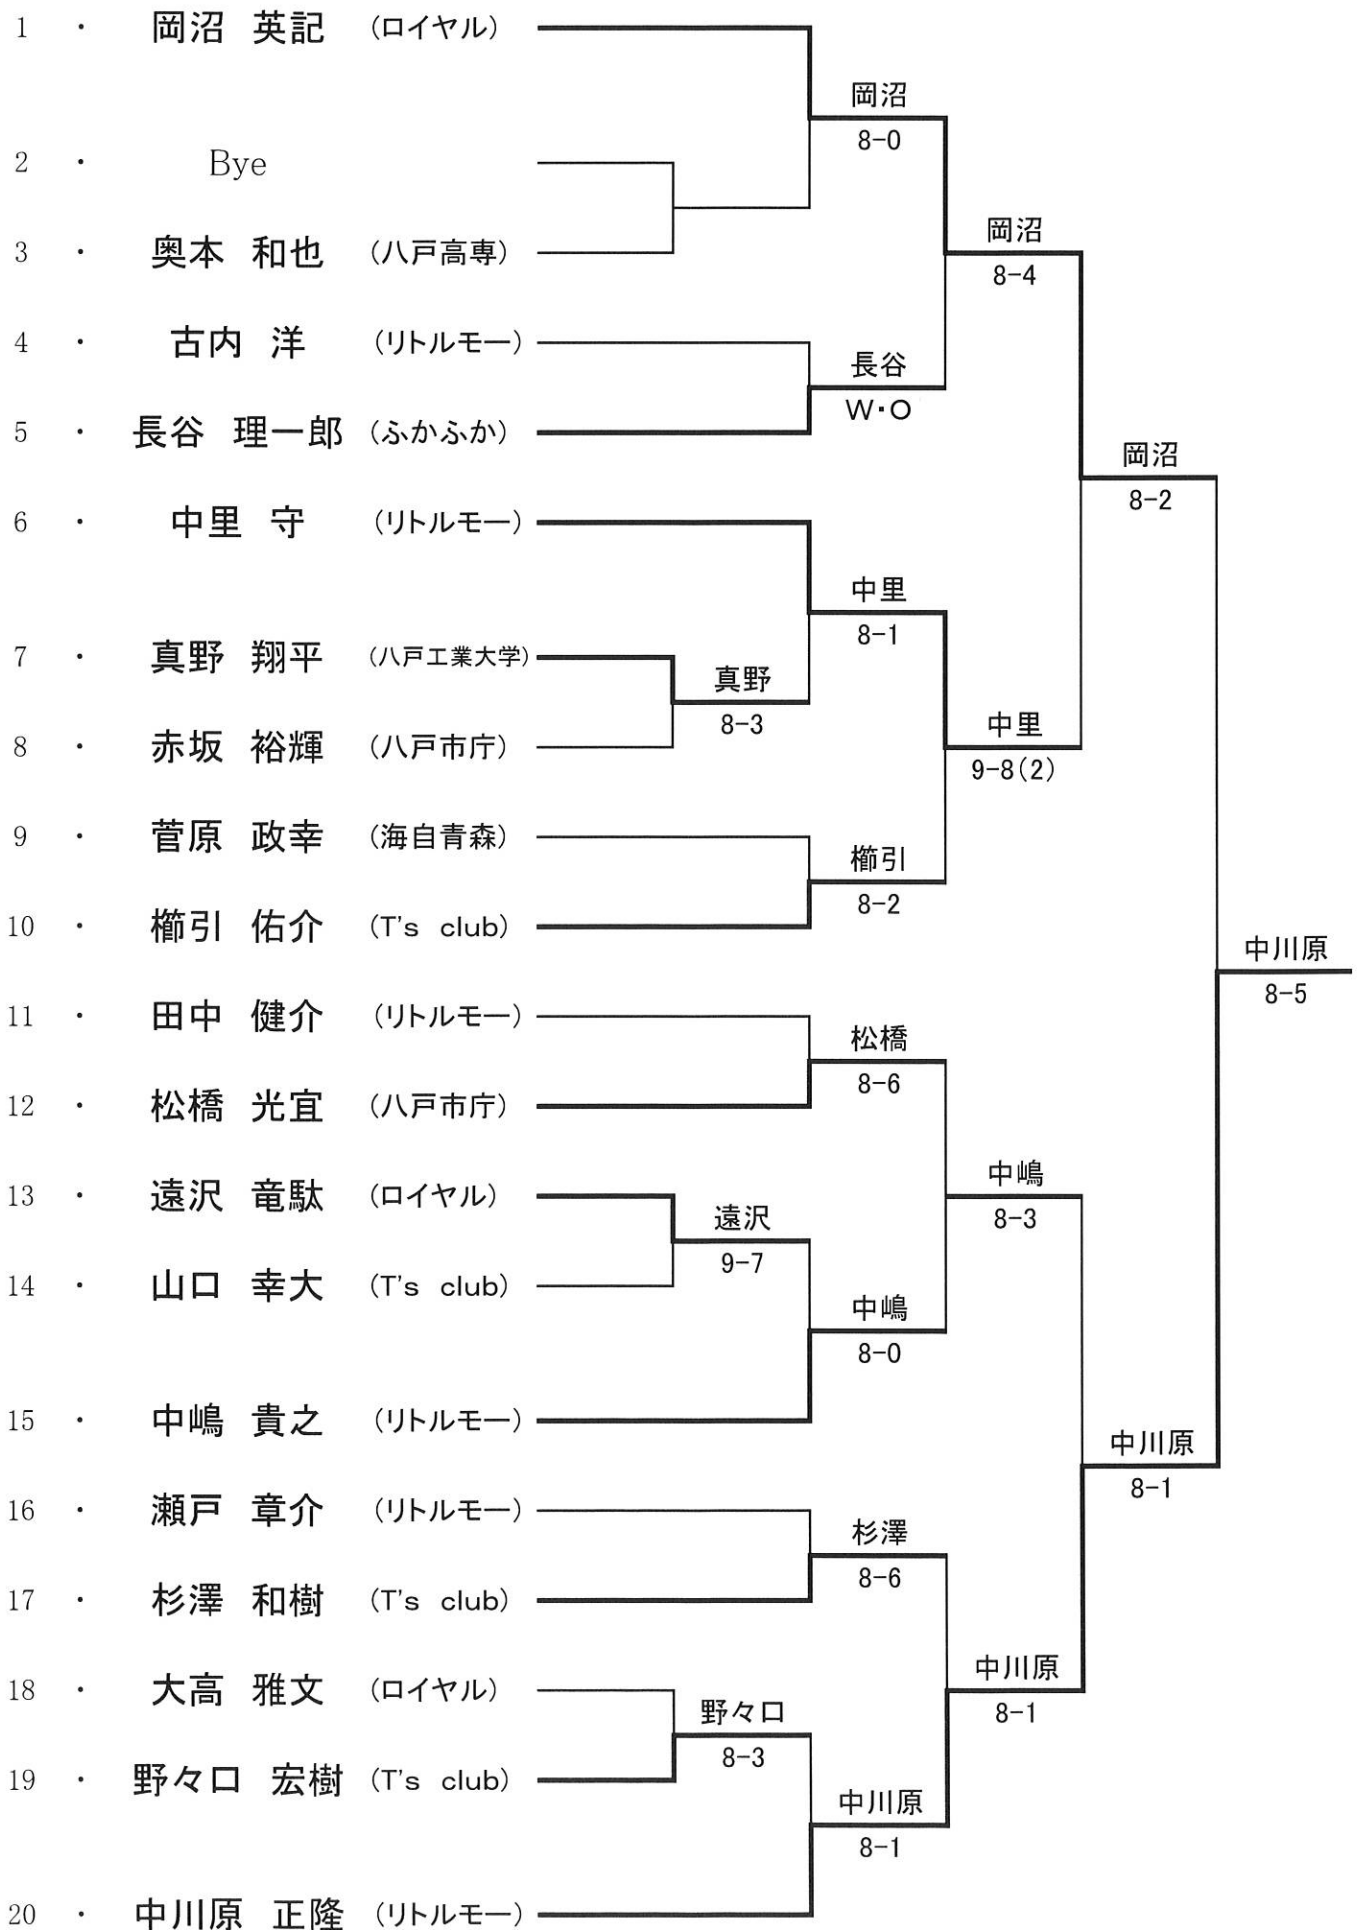

平成25年度八戸市シングルス選手権大会

男子 A 級

平成25年8月18日