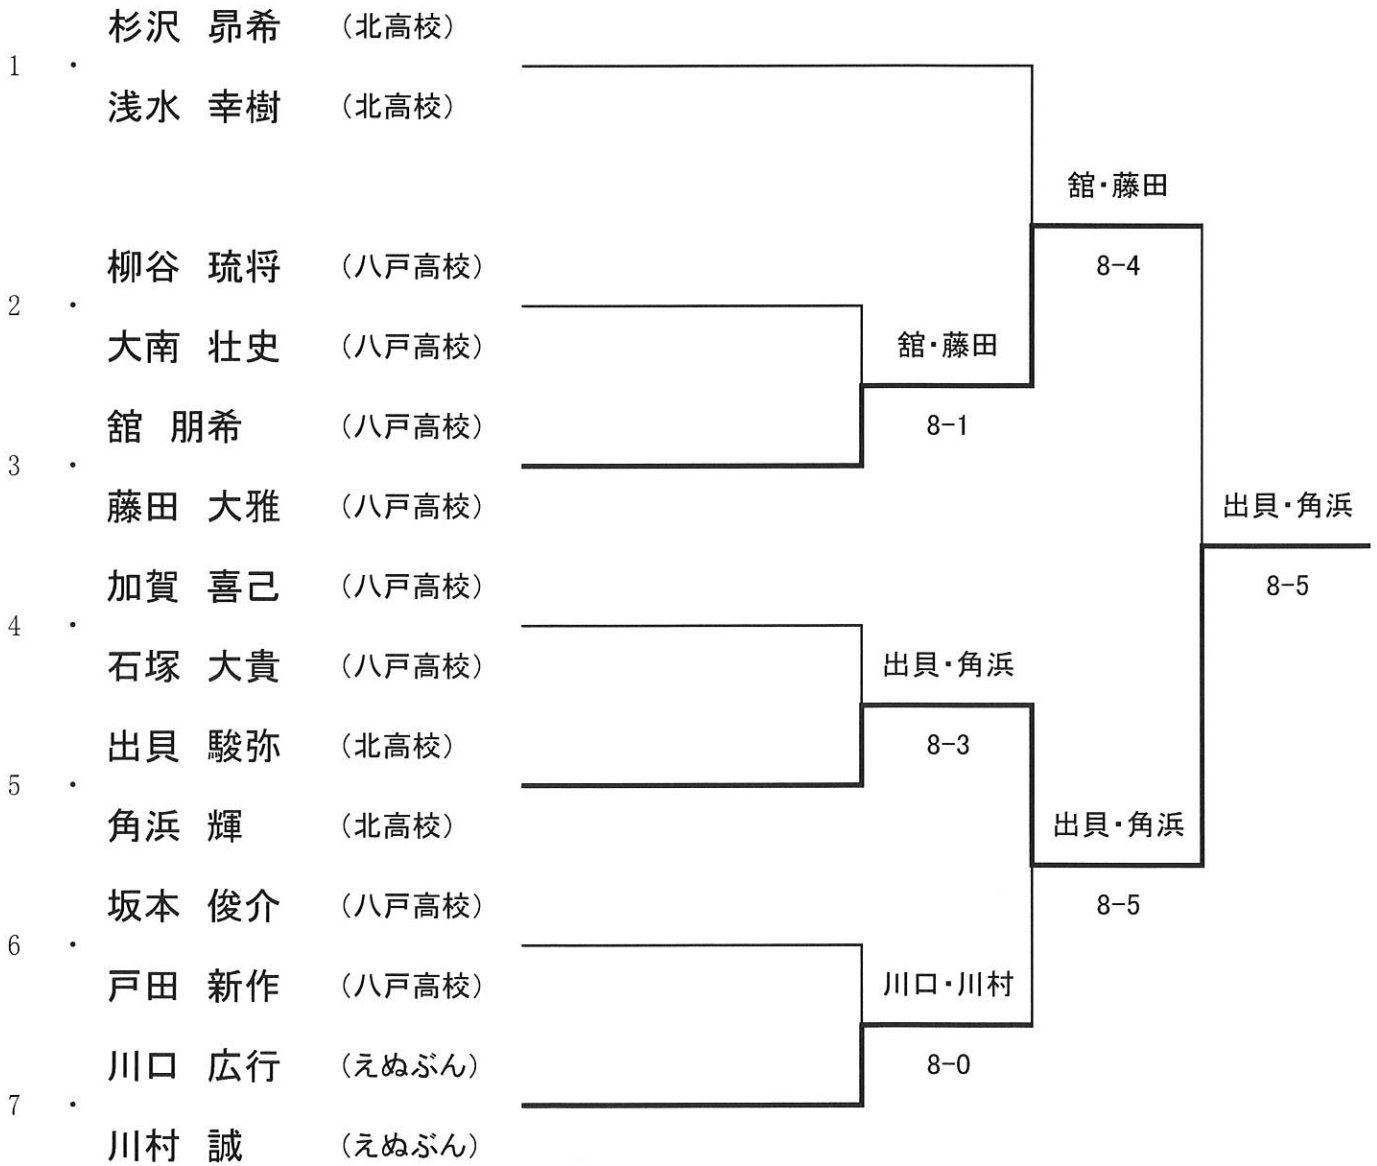

平成26年度八戸市室内ダブルス選手権大会

男子 B 級

平成27年2月8日

試合方法は全て、セットブレイクルール、セミアドバンテージスコアリング方式（各ゲーム、2回目のデュースでノーアド方式に切り換える）8ゲームマッチ（8-8、12Pタイブレーク）で行う。

平成26年度八戸市室内ダブルス選手権大会

壮 年

平成27年2月8日

試合方法は全て、セットブレークルール、セミアドバンテージスコアリング方式（各ゲーム、2回目のデュースでノーアド方式に切り換える）8ゲームマッチ（8-8、12Pタイブレーク）で行う。

	選 手 名	1	2	3	成 績	順 位
1	竹下 二生 (海自青森) 小松 弘達 (海自青森)		3-8	8-2	1-1 11/21=0.524	2位
2	三浦 幸次郎 (ファミリー) 澤口 邦夫 (ファミリー)	8-3		5-8	1-1 13/24=0.542	1位
3	小笠原 章雄 (ロイヤル) 三上 晃 (ATC)	2-8	8-5		1-1 10/23=0.435	3位

試合順序 1-2 ・ 2-3 ・ 1-3