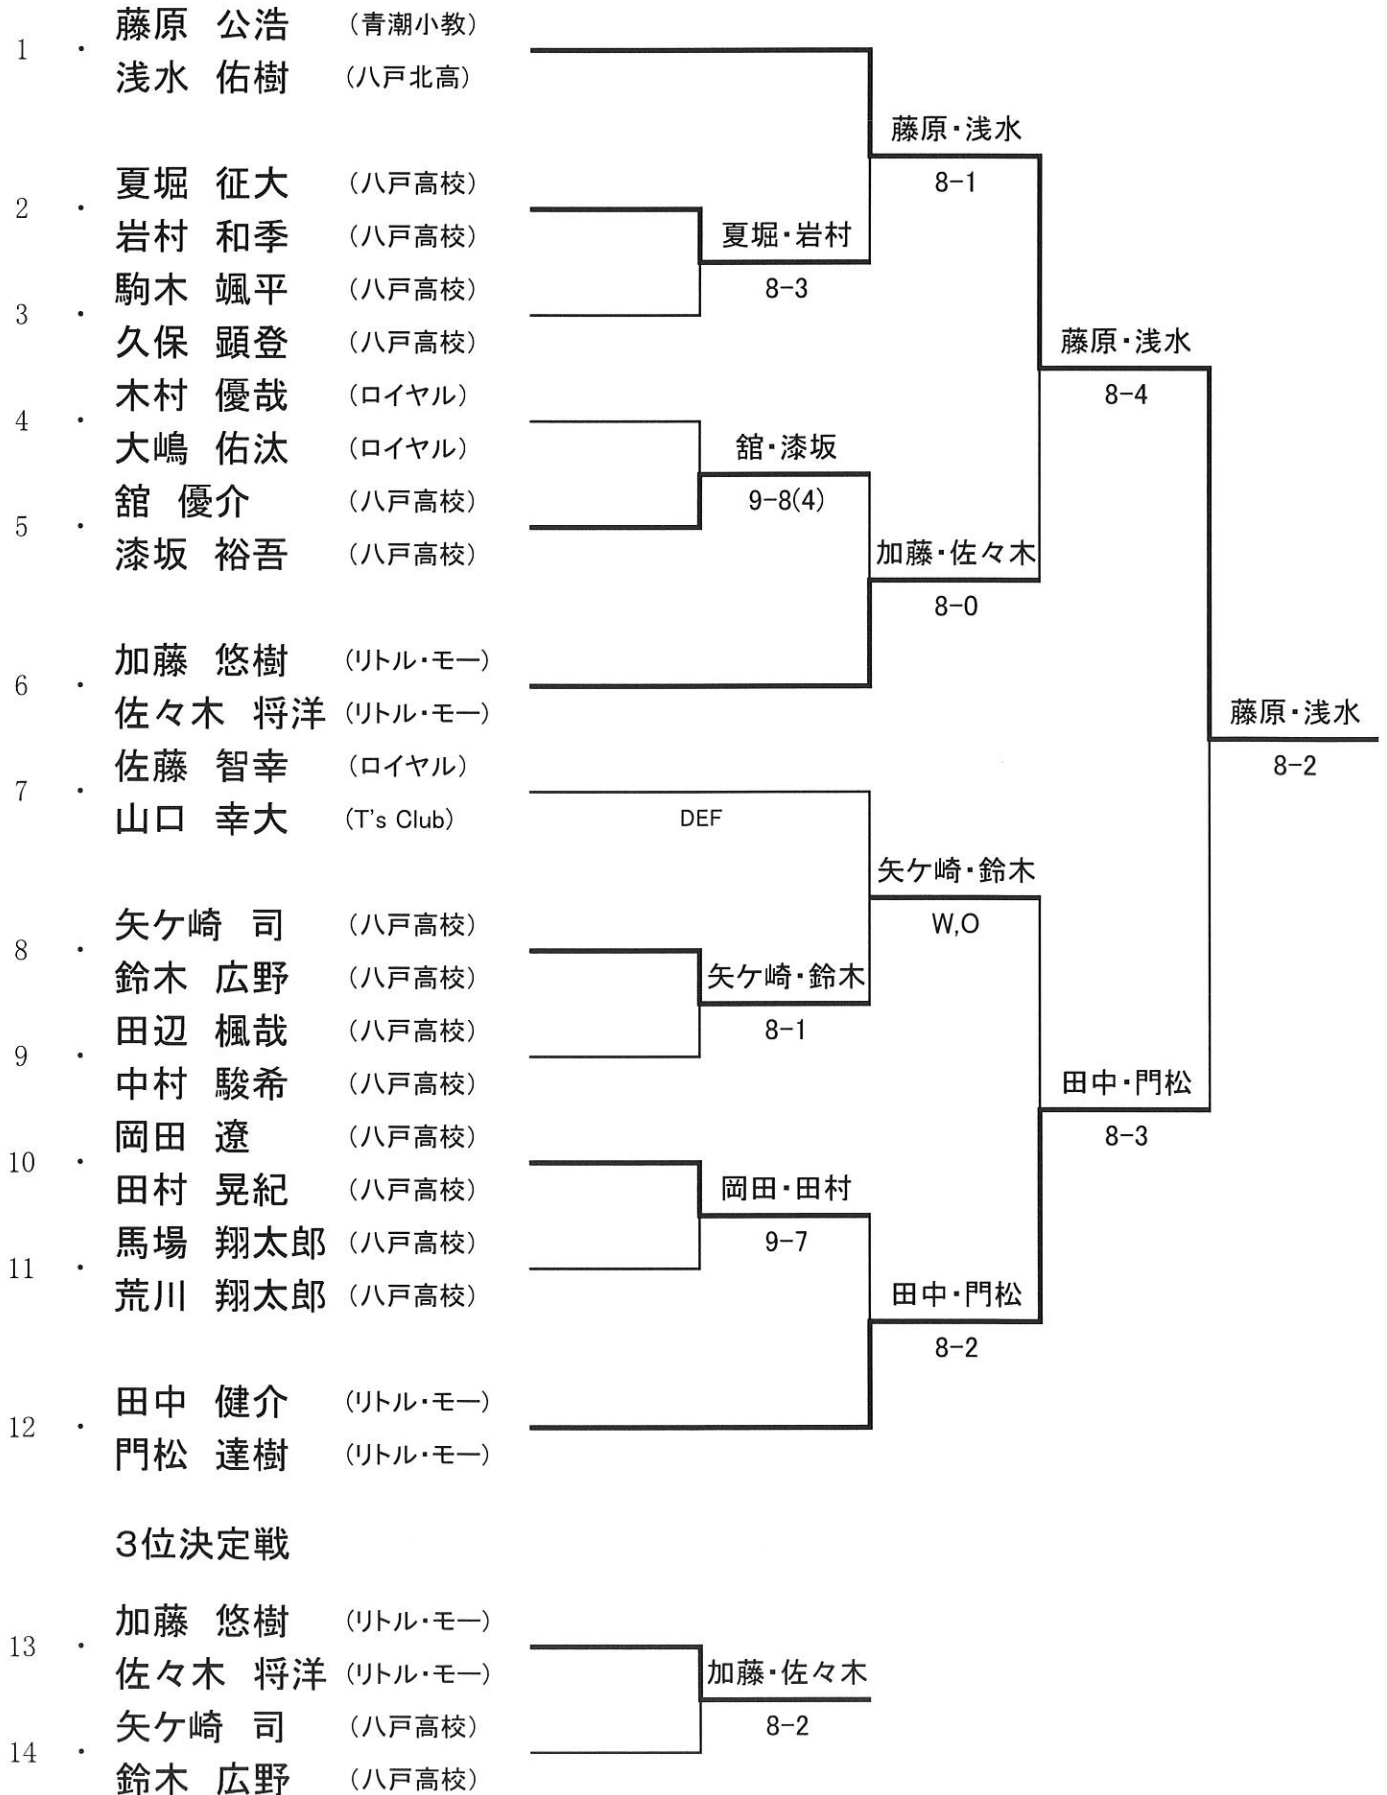

平成26年度八戸市室内ダブルス選手権大会

男子 A 級

平成27年2月15日

試合方法は全て、セットブレイクルール、セミアドバンテージスコアリング方式（各ゲーム、2回目のデュースでノーアド方式に切り換える）8ゲームマッチ（8-8、12Pタイブレーク）で行う。