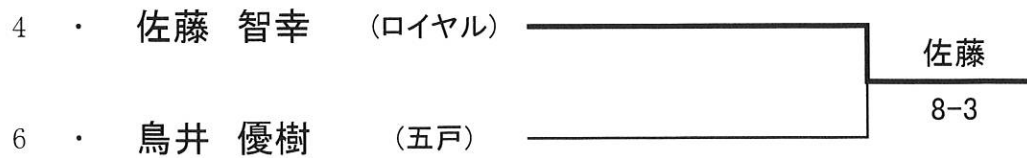

## 注 意 事 項

受付時間 平成26年8月24日(日) 東運動公園テニスコート  
男子B, C級  
受付時間・・・・・・・・・・・・・・・・・・・・・・・・ 8時45分

平成26年8月31日(日) 東運動公園テニスコート  
男子A級、女子A, B級  
受付時間・・・・・・・・・・・・・・・・・・・・・・・・ 8時45分

試合開始 午前9時00分

- 1、 試合方法 ①セットブレークルール、セミアドバンテージスコアリング方式  
(各ゲーム、2回目のデュースでノーアド方式に切り換える)  
②下記以外は全て8ゲームズマッチ(8-8、12Pタイブレーク)とする。  
③男子B級は、6ゲームズマッチ(6-6、12Pタイブレーク)とする。  
④審判は、セルフジャッジとする。
- 2、 使用球 ブリヂストン・イエロー XT8
- 3、 その他 ①テニスウェアを着用すること。  
②その他のルールについては、日本テニス協会規則による。  
③ゴミは各自で持ち帰ること。  
④雨天時でも必ず受付を終了させること。

平成26年度八戸市シングルス選手権大会

男子 A 級

8月31日

3位決定戦

平成26年度八戸市シングルス選手権大会

男子 B 級

平成26年8月24日

平成26年度八戸市シングルス選手権大会

男子C級

平成26年8月24日

	選手名	1	2	3	成績	順位
1	成田 君男 (おいらせ)		8-0	7-9	1-1	2位
2	上畑 大樹 (八戸高専)	0-8		2-8	0-2	3位
3	丹波 隆太 (ロイヤル)	9-7	8-2		2-0	1位

試合順序 1-2 ・ 2-3 ・ 1-3

試合方法は全て、セットブレイクルール、セミアドバンテージスコアリング方式 (各ゲーム、2回目のデュースでノーアド方式に切り換える) 8ゲームマッチ (8-8、12Pタイブレーク) で行う。