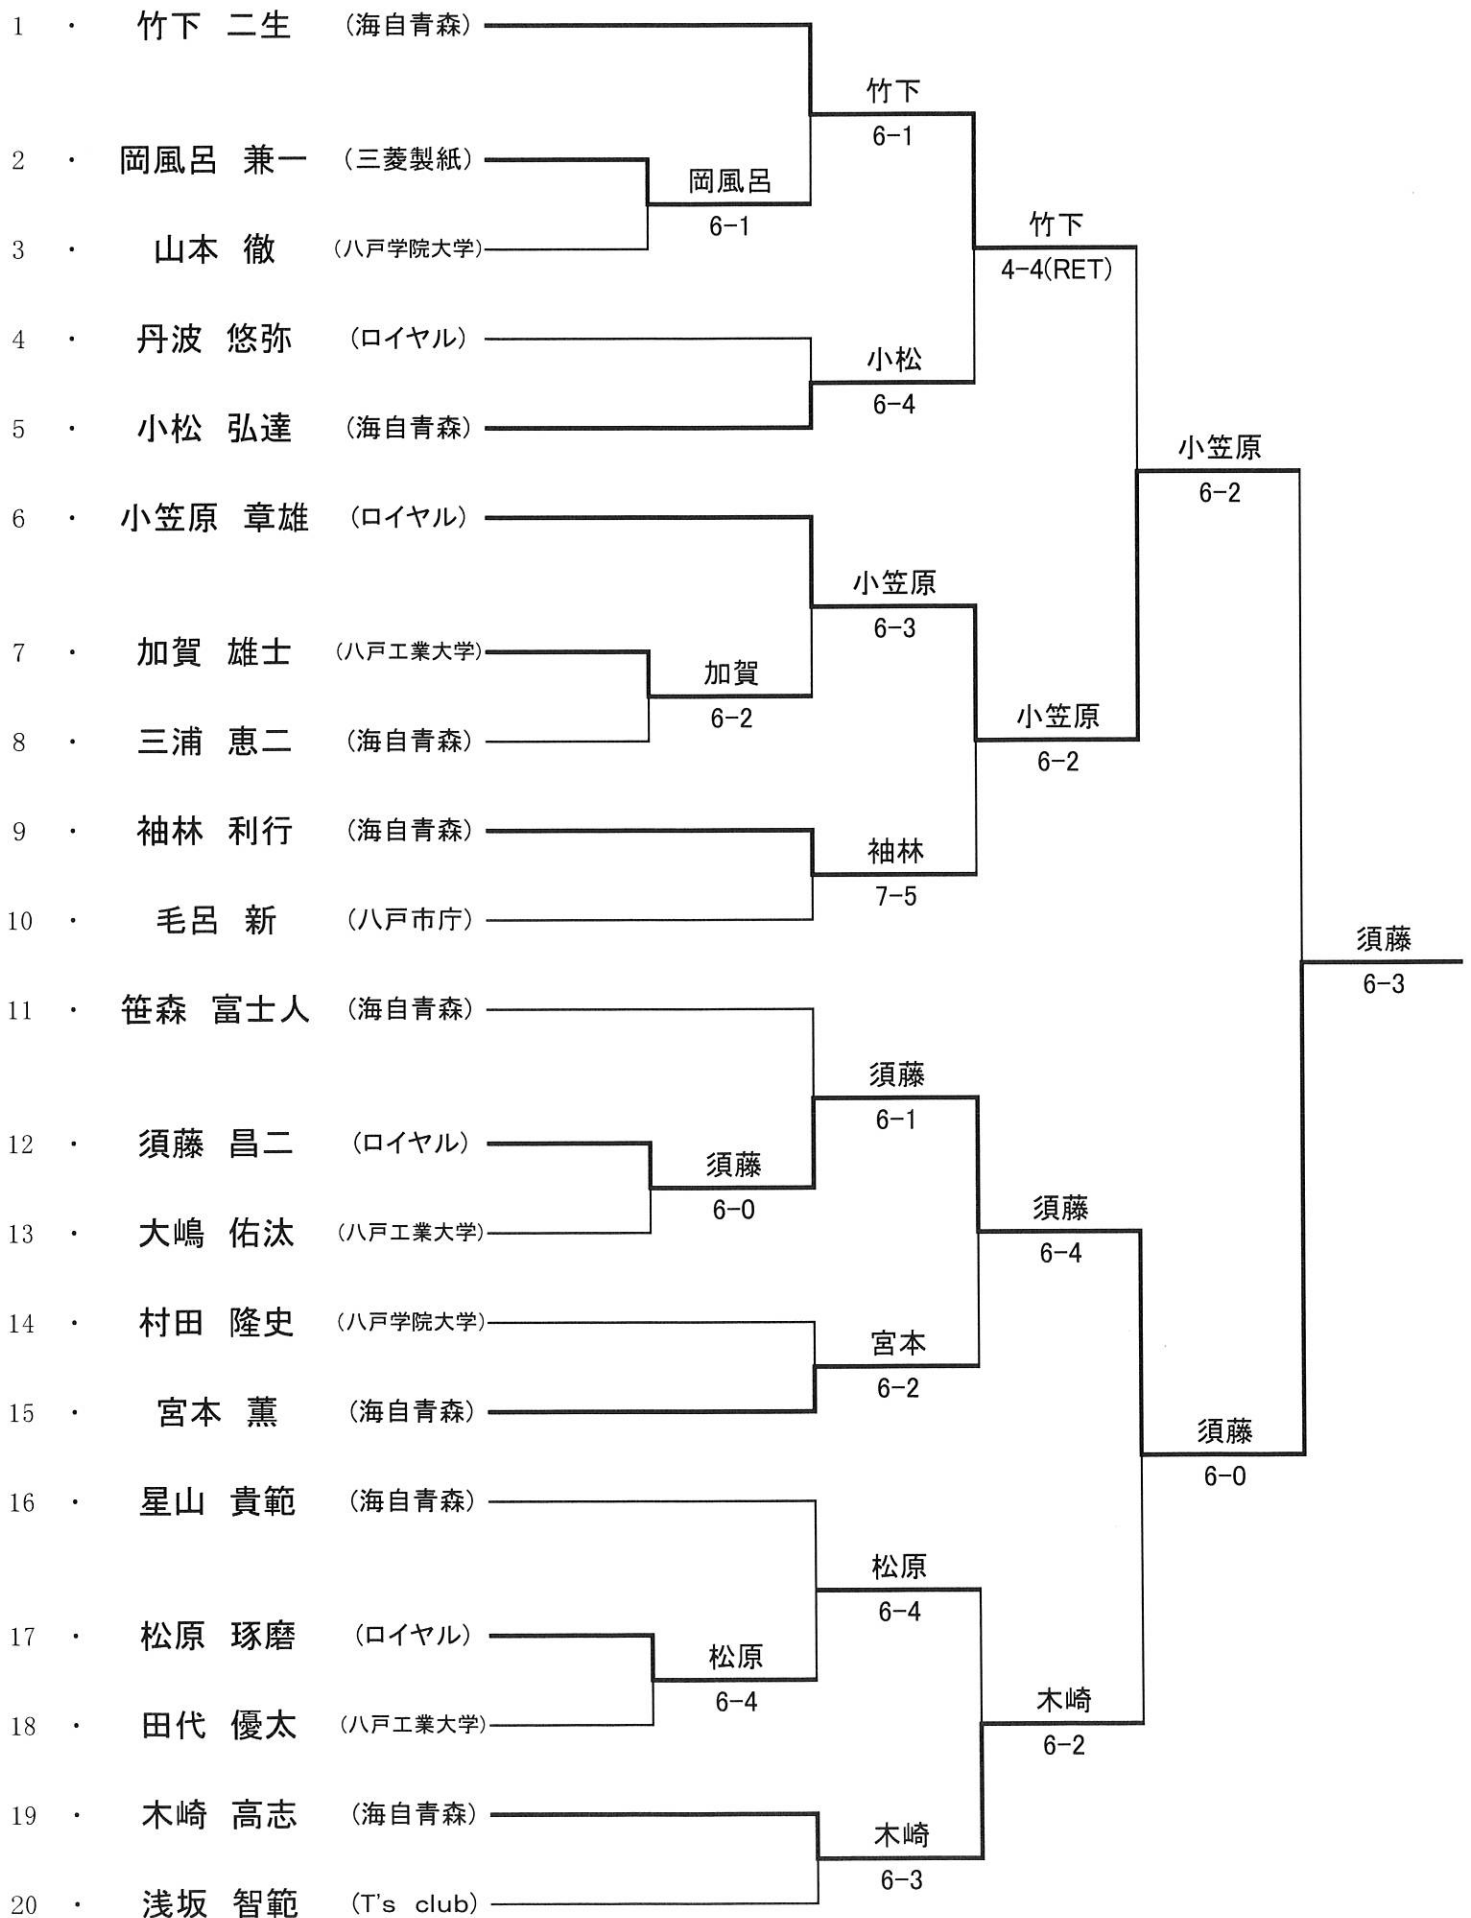

平成26年度八戸市シングルス選手権大会

男子 A 級

8月31日

3位決定戦

平成26年度八戸市シングルス選手権大会

男子 B 級

平成26年8月24日

平成26年度八戸市シングルス選手権大会