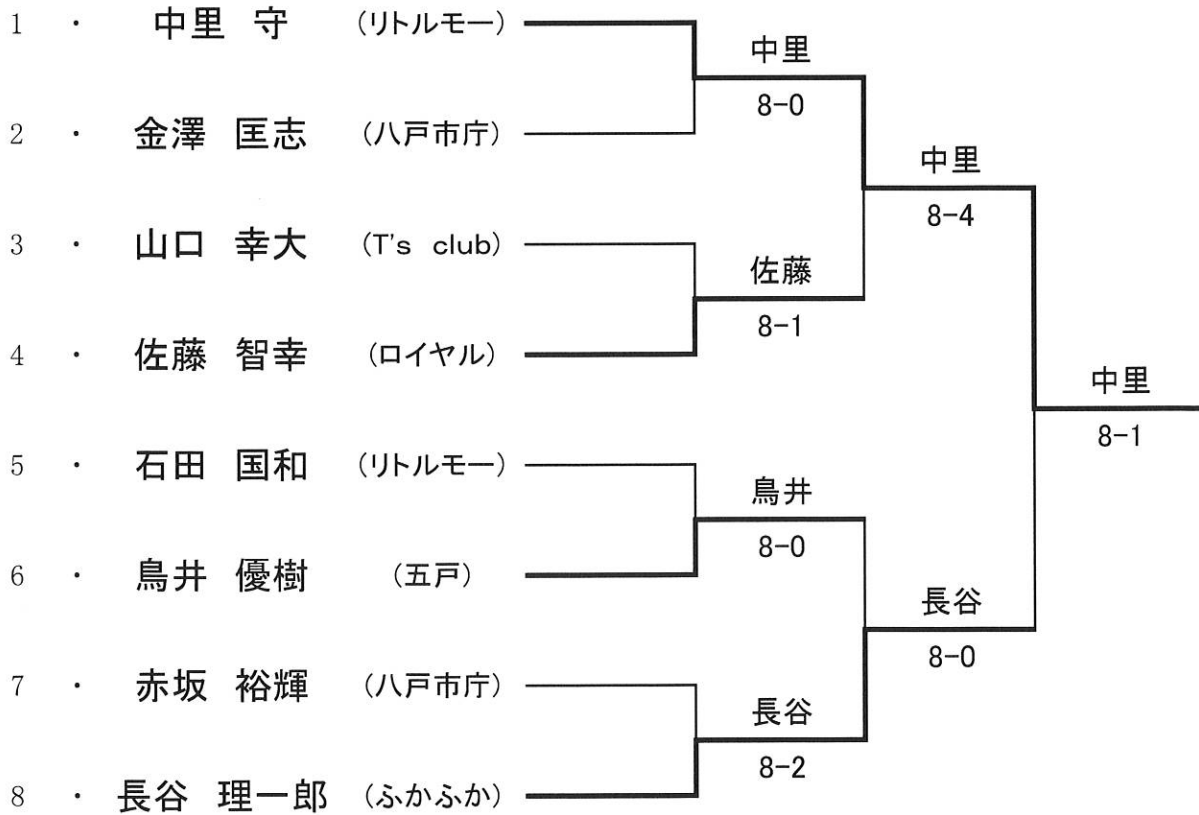

平成26年度八戸市シングルス選手権大会

男子 A 級

8月31日