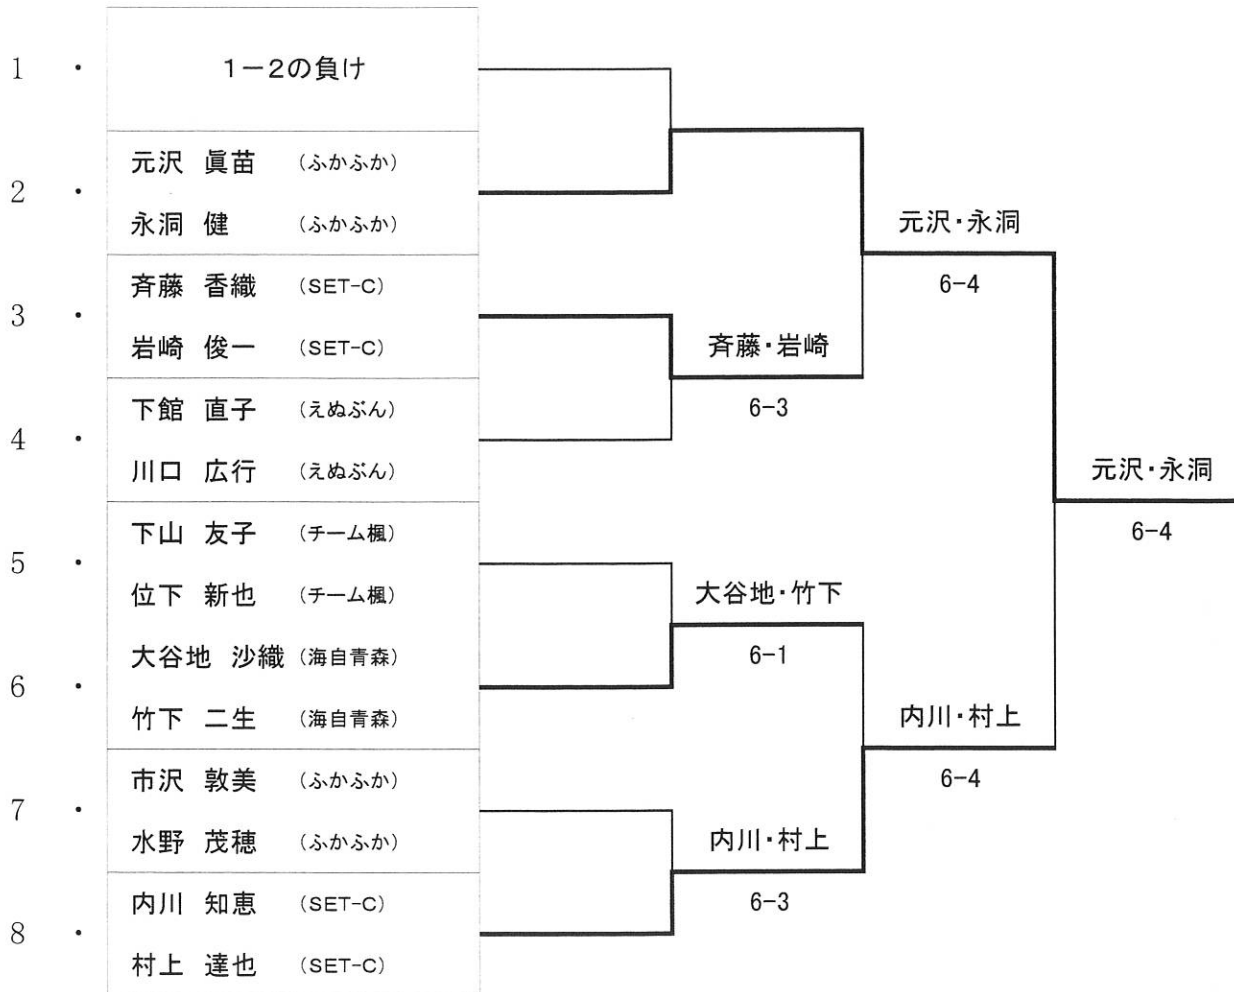

B 級 コンソレ

平成26年度うみねこ大会(八戸市秋季ミックスダブルス)

C 級

平成26年10月26日

1	・	藤田 広行 (三沢TA) 藤田 恒子 (三沢TA)			
2	・	岡堀 なつ子 (海自青森) 宮本 薫 (海自青森)	岡堀・宮本 6-3	岡堀・宮本 6-4	岡堀・宮本
3	・	工藤 香織 (SET-C) 清水 春寿 (SET-C)			松林・袴田 6-4
4	・	児玉 紀子 (海自青森) 伊藤 正顕 (海自青森)			松林・袴田 6-4
5	・	松林 裕子 (おいらせ) 袴田 晃 (おいらせ)			工藤・武川 6-1
6	・	木村 三佳子 (おいらせ) 鈴木 基文 (三沢TA)			工藤・武川 6-1
7	・	工藤 優子 (海自青森) 武川 三夫 (海自青森)			工藤・武川 6-3
8	・	高橋 春香 (海自青森) 星野 亮 (海自青森)	高橋・星野 6-2	高橋・星野 6-1	工藤・武川 6-1
9	・	石川 玲 (おいらせ) 三浦 幸次郎 (ファミリー)			
10	・	国分 恵子 (おいらせ) 国分 仁視 (おいらせ)			

C 級 コンソレ

1	・	藤田 広行 (三沢TA) 藤田 恒子 (三沢TA)			
2	・	工藤 香織 (SET-C) 清水 春寿 (SET-C)	工藤・清水 6-1	工藤・清水 DEF	工藤・清水 6-3
3	・	児玉 紀子 (海自青森) 伊藤 正顕 (海自青森)			
4	・	木村 三佳子 (おいらせ) 鈴木 基文 (三沢TA)	木村・鈴木 7-6(3)	木村・鈴木 6-4	
5	・	石川 玲 (おいらせ) 三浦 幸次郎 (ファミリー)			
6	・	国分 恵子 (おいらせ) 国分 仁視 (おいらせ)